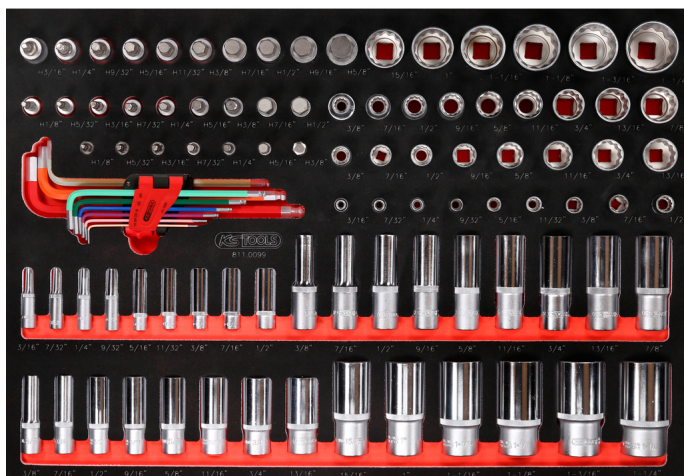

1/4" + 3/8" + 1/2" komplet natičnih ključev v penastem vstavku, 99-delni, colski

Št. artikla: 811.0099
 EAN: 4042146851289
 Akcijska cena: 335,00 € *

Opis

Lastnosti

Deli v kompletu:	99
Dolžina mm:	388
Funkcijski atributi 1:	odporen na olje in kemikalije
Nastavek v colah:	1/4" - 1/2"
Teža v g:	7660
Velikosti vložkov:	M
Vsebina embalaže:	1
Širina v mm:	561

Sestavljen iz

Št. artikla	Število	Artikel	Priporočena maloprodajna cena: (brez. DDV-ja.)
151.4520	9 x	 Komplet šesterkotna vtičnica ključev za kotne zatiče s kroglasto...	23,00 € *
811.0099-97	1 x	 Prazen penasti vstavek za 811.0099	57,50 € *
911.4000	1 x	 3/8" 12-robni natični nastavek, 1/2"	5,19 € *
911.4001	1 x	 3/8" 12-robni natični nastavek, 9/16"	5,26 € *
911.4003	1 x	 3/8" 12-robni natični nastavek, 5/8"	5,66 € *
911.4004	1 x	 3/8" 12-robni natični nastavek, 11/16"	5,90 € *
911.4005	1 x	 3/8" 12-robni natični nastavek, 3/4"	7,14 € *
911.5386	1 x	 1/2" vložek za natični nastavek, inbus, kratek, 11/32"	10,00 € *
911.5387	1 x	 1/2" vložek za natični nastavek, inbus, kratek, 7/16"	10,00 € *
917.1277	1 x	 1/2" 12-robni natični nastavek, dolg, 1/2"	11,26 € *
917.1278	1 x	 1/2" 12-robni natični nastavek, dolg, 9/16"	11,26 € *
917.1279	1 x	 1/2" 12-robni natični nastavek, dolg, 5/8"	11,26 € *
917.1280	1 x	 1/2" 12-robni natični nastavek, dolg, 11/16"	12,08 € *
917.1281	1 x	 1/2" 12-robni natični nastavek, dolg, 3/4"	12,08 € *
917.1282	1 x	 1/2" 12-robni natični nastavek, dolg, 13/16"	13,29 € *
917.1283	1 x	 1/2" 12-robni natični nastavek, dolg, 7/8"	13,39 € *
917.1284	1 x	 1/2" 12-robni natični nastavek, dolg, 15/16"	13,39 € *