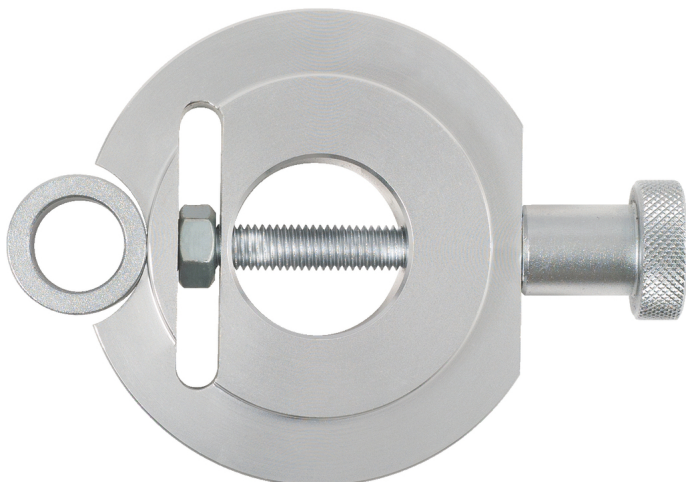

## Orodje za nastavljanje previsa za BMW

Št. artikla: 150.1822

EAN: 4042146480434

Priporočena maloprodajna cena: 138,17 € \*

### Opis

- idealno primerno za nastavitvena padca na sprednji osi
- uporaba se začne po izbijanju blokirnega sornika z ležaja vzmetne noge v smeri navzdol čez okrov vzmeti
- hitro in strokovno delo brez večjega napora
- upravljanje ene osebe
- postopek nastavljanja se izvede z natančno izravnavo zgornjega ležaja vzmetne noge
- brez tega orodja pravilna in natančna nastavitev previsa ni mogoča
- aluminij

**Področja uporabe / za:** BMW serija 1 (E81, E82, E87, E88), serija 3 (E46, E90, E91, E92, E93), X3 (E83), X5 (E53), Z4 (E85, E86)

### Lastnosti

<b>Dolžina embalaže mm:</b>	80
<b>Material 1:</b>	Aluminij
<b>Področje uporabe:</b>	BMW
<b>Področje uporabe splošno:</b>	Motorno vozilo
<b>Premer v mm:</b>	83,0
<b>Teža v g:</b>	343
<b>Višina embalaže mm:</b>	50
<b>Višina v mm:</b>	17.0
<b>Vsebina embalaže:</b>	1
<b>Širina embalaže mm:</b>	90