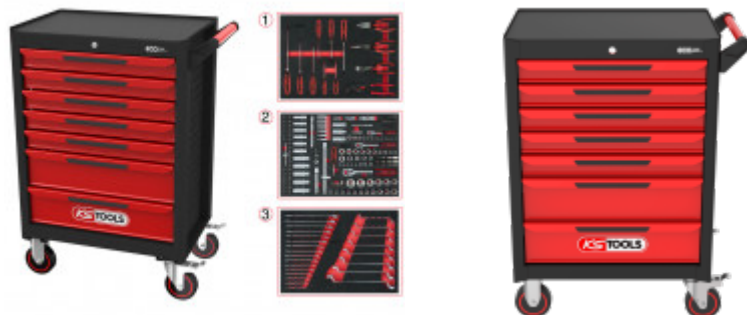

ECOLine ČRNA/RDEČA delavniški voziček s 7 predali in 215-delnim kompletom vrhunskih orodij

Št. artikla: 897.7215
 EAN: 4042146824580
 Akcijska cena: 732,50 € *

Opis

- idealna sestava kompleta za univerzalno uporabo
- fiksna razporeditev orodij z natančnim vložkom
- s samodejnim uvlekom in funkcijo SOFT-CLOSE
- stabilna konstrukcija iz jeklene pločevine z 0,8 mm debelino pločevine – odporna na vzvoj
- visoka stabilnost
- stranske stene s štiriobno odprtino za namestitvev različnih delov pribora
- centralno zaklepanje vseh predalov s cilindrično ključavnico
- kroglično uležajeno vodilo predala
- predal s 100 % izvlekom
- potisni predali z neдрsečim gumijastim vložkom
- delovna plošča z 10 mm debelim penastim vložkom
- s stranskim kovinskim ročajem
- z dvema kolesčkoma po Ø 125 mm
- z dvema kolesčkoma po Ø 125 mm s kotalno in vrtljivo zavoro
- neprekinjene prijemne letve
- elektrostatično prevlečeno s praškom
- mogoče kombinirati z nastavkom

Lastnosti

Barva:	črno rdeča
Deli v kompletu:	215
Dolžina embalaže mm:	905
Funkcijski atributi 1:	lahko se zaklene
Globina v mm:	459
Material 1:	Jeklena pločevina
Nastavnik kolesa:	da
Notranja mera predala:	565 x 395 mm
Obremenljivost na predal:	25,0
Premer kolesa v mm:	125.0
Skupna mera:	Š 748 x V 1014 x G 459 mm
Skupna nosilnost kg:	300,0
Teža v g:	54635
Velikosti vložkov:	Vložek za celotno potisno površino
Višina H:	1014
Višina embalaže mm:	740
Vrsta pnevmatike:	Umetna masa
Vsebina embalaže:	1
Širina B:	748
Širina embalaže mm:	520
Število predalov 150 mm:	2
Število predalov 75 mm:	5
Število predalov skupno:	7

Sestavljen iz

Št. artikla	Število	Artikel	Priporočena maloprodajna cena: (brez. DDV-ja.)
713.0215	1 x	 Komplet univerzalnih sistemskih vložkov za 3 predale s 215...	777,01 € *
897.0007	1 x	 ECOline ČRNA/RDEČA delavniški voziček s 7 predali	483,50 € *