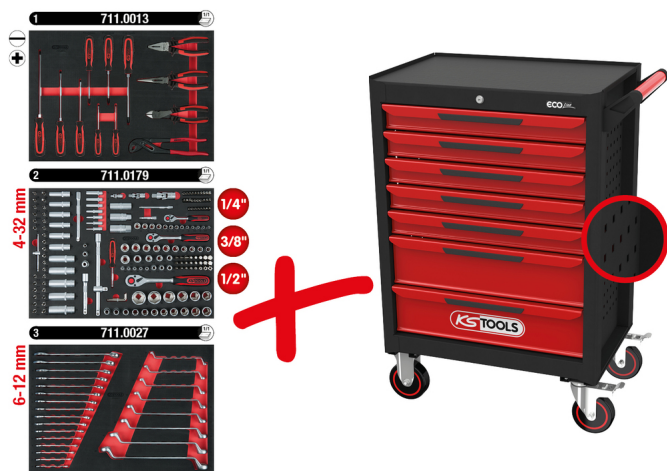

ECOLine ČRNA/RDEČA delavniški voziček s 7 predali in 215-delnim kompletom vrhunskih orodij

Št. artikla: 897.7215
 EAN: 4042146824580
 Akcijska cena: 732,50 € *

Opis

- idealna sestava kompleta za univerzalno uporabo
- fiksna razporeditev orodij z natančnim vložkom
- s samodejnim uvlekom in funkcijo SOFT-CLOSE
- stabilna konstrukcija iz jeklene pločevine z 0,8 mm debelino pločevine – odporna na vzvoj
- visoka stabilnost
- stranske stene s štiriobno odprtino za namestitvev različnih delov pribora
- centralno zaklepanje vseh predalov s cilindrično ključavnico
- kroglično uležajeno vodilo predala
- predal s 100 % izvlekom
- potisni predali z neдрsečim gumijastim vložkom
- delovna plošča z 10 mm debelim penastim vložkom
- s stranskim kovinskim ročajem
- z dvema kolesčkoma po Ø 125 mm
- z dvema kolesčkoma po Ø 125 mm s kotalno in vrtljivo zavoro
- neprekinjene prijemne letve
- elektrostatično prevlečeno s praškom
- mogoče kombinirati z nastavkom

Lastnosti

Barva:	črno rdeča
Deli v kompletu:	215
Dolžina embalaže mm:	905
Funkcijski atributi 1:	lahko se zaklene
Globina v mm:	459
Material 1:	Jeklena pločevina
Nastavnik kolesa:	da
Notranja mera predala:	565 x 395 mm
Obremenljivost na predal:	25,0
Premer kolesa v mm:	125.0
Skupna mera:	Š 748 x V 1014 x G 459 mm
Skupna nosilnost kg:	300,0
Teža v g:	54635
Velikosti vložkov:	Vložek za celotno potisno površino
Višina H:	1014
Višina embalaže mm:	740
Vrsta pnevmatike:	Umetna masa
Vsebina embalaže:	1
Širina B:	748
Širina embalaže mm:	520
Število predalov 150 mm:	2
Število predalov 75 mm:	5
Število predalov skupno:	7

Sestavljen iz

Št. artikla	Število	Artikel	Priporočena maloprodajna cena: (brez. DDV-ja.)
713.0215	1 x	 Komplet univerzalnih sistemskih vložkov za 3 predale s 215...	777,01 € *
897.0007	1 x	 ECOline ČRNA/RDEČA delavniški voziček s 7 predali	483,50 € *