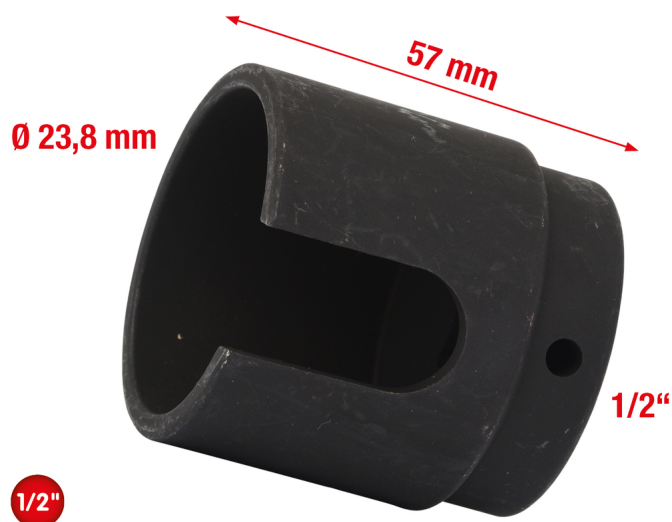

1/2" natični nastavek za končnik krmilnega droga

Št. artikla: 150.1627

EAN: 4042146623787

Priporočena maloprodajna cena: 47,73 € *

Opis

- za preprosto privijanje in odvijanje glav krmilnega droga
- univerzalno uporaben
- notranji štiriroboi nastavek v skladu z DIN 3120/ISO 1174
- posebno orodno jeklo

Lastnosti

Dolžina embalaže mm:	130.5
Dolžina mm:	57
Material 1:	Posebno jekleno orodje
Notranji premer v mm:	23.8
Standard:	DIN 3120, ISO 1174
Teža v g:	490
U-odprtina v mm:	35x19
Višina embalaže mm:	57
Vsebina embalaže:	1
Širina embalaže mm:	107
Štirirobni nastavek v colah:	1/2"