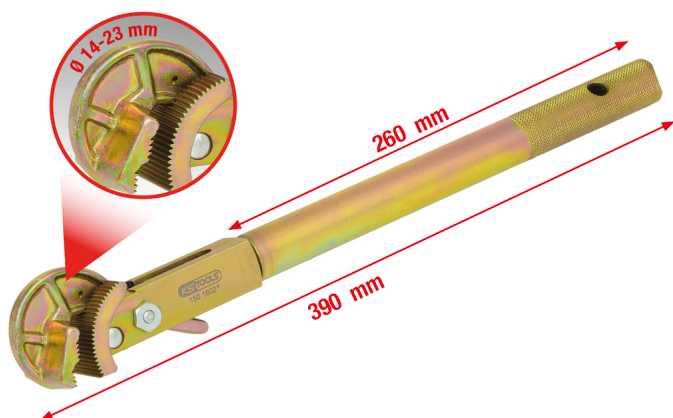

Klešče za nastavitve krmilnega droga

Št. artikla: 150.1602

EAN: 4042146626979

Priporočena maloprodajna cena: 422,98 € *

Opis

- za odvijanje in nastavitve trdnejših oz. težje prečnih krmilnih drogov s premerom 14–23 mm
- posebej široka oblika na pritrdilnem nastavku za preprečevanje poškodbe krmilnega droga
- optimalna porazdelitev sile
- z dvema ročajema
- posebno orodno jeklo

Lastnosti

Dolžina embalaže mm:	409
Dolžina mm:	260 / 390
Material 1:	Posebno jekleno orodje
Premer v mm:	14-23
Teža v g:	1000
Višina embalaže mm:	52
Vsebina embalaže:	1
Širina embalaže mm:	70