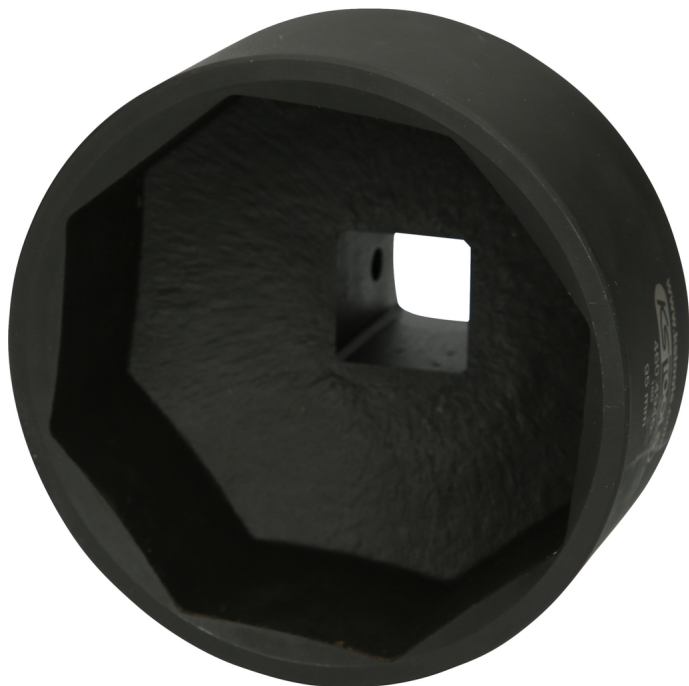

## 1" natični nastavek za kolesni pokrov za BPW, 95 mm

Št. artikla: 460.4946

EAN: 4042146784303

Akcijska cena: 216,50 € \*

### Opis

- za montažo in demontažo osnih matic okrova koles BPW
- Notranji štirobni nastavek v skladu z DIN 3121/ISO 1174
- 8-robni
- visoka natančnost prileganja
- posebej robustna izvedba
- izdelan za visoke zatezne momente privijanja in odvijanja
- za aktiviranje stroja
- posebno orodno jeklo

### Lastnosti

<b>Dolžina embalaže mm:</b>	121
<b>Material 1:</b>	Posebno jekleno orodje
<b>Področje uporabe:</b>	BPW
<b>Premer v mm:</b>	115
<b>Profil 1:</b>	8-robni
<b>Teža v g:</b>	1880
<b>Velikost ključa SW v mm:</b>	95
<b>Višina embalaže mm:</b>	108
<b>Višina v mm:</b>	91
<b>Vsebina embalaže:</b>	1
<b>Širina embalaže mm:</b>	128
<b>Štirobni nastavek v colah:</b>	1"