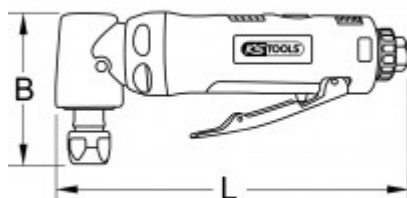

### Opis

- ukrivljena izvedba
- brez vibracij
- ročaj, izoliran pred mrazom
- vključno z 1/4" spojnim vtičem
- za upravljanje z eno roko z ergonomsko obliko
- z brezstopenjskim regulatorjem hitrosti
- vodenje odpadnega zraka skozi ročaj
- zelo lahko ohišje iz robustne posebne plastike
- za dela v utesjenih prostorskih razmerah
- za rezalnike HM, mini rezilne plošče in kamnito brusilno telo s 6 mm stebлом
- idealno za brusilna, polirna in graverska dela
- uravnavanje števila vrtljajev z regulacijskim vijakom

### Lastnosti

Delovni tlak v bar:	max. 6,3 bar (90 psi)
Dolžina embalaže mm:	223
Funkcijski atributi 1:	Varnostna blokada
Kotna mera:	80
Merilna negotovost pospeševanje vibracij:	0.93
Moč W:	370 Watt
Način delovanja:	pnevmatsko
Oblika:	ukrivljeno
Poraba zraka v l/min:	350
Pospeševanje vibracij:	< 4,4
Priključni navoj:	1/4"NPT
Raven zvočne moči (dbA):	101
Raven zvočnega tlaka (dbA):	90.0
Skupna dolžina L v mm:	200.0
Standard:	DIN EN ISO 28927-12
Teža v g:	780
Višina embalaže mm:	55
Vpenjalna glava:	6
Vsebina embalaže:	1
min. premer cevi:	3/8" - 10 mm
Širina B:	85.0
Širina embalaže mm:	87
Število vrtljajev v prostem teku v vrt./min:	18000