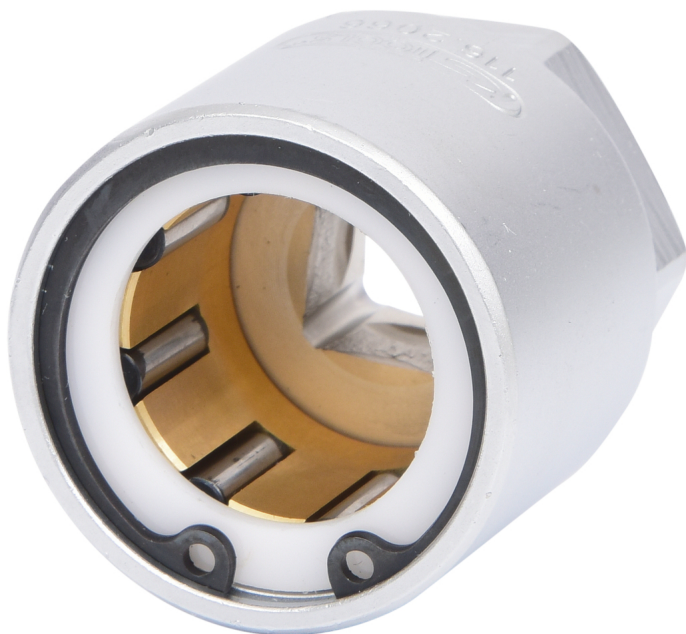

Vijačno orodje za ekscentrične priključke (S-priključek), 36mm

Št. artikla: 116.2066

EAN: 4042146480045

Akcijska cena: 36,50 € *

Opis

- idealno primeren za privijanje in odvijanje ekscentričnih priključkov za stenske armature
- z zunanjim šestrobnim nastavkom 36,0 mm
- s funkcijo za napenjanjem v desno in levo
- varen oprijem z 8 kotalnimi valji
- mat satiniran
- krom vanadij

Lastnosti

Dolžina embalaže mm:	105
Dolžina mm:	43
Material 1:	Posebno jekleno orodje
Notranji premer v mm:	26.5
Teža v g:	260
Velikost cevi v colah:	3/4
Višina embalaže mm:	41
Vsebina embalaže:	1
Zunanji premer v mm:	42.0
Zunanji šestrobni nastavek v mm:	36.0
Širina embalaže mm:	62
Štiriobni nastavek v colah:	1/2"