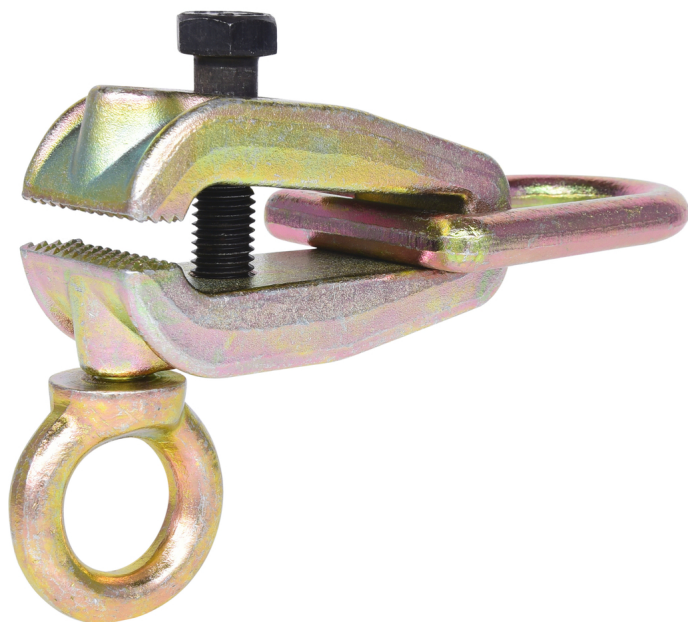

## Mini dvostranska potezna sponka, 150mm

Št. artikla: 140.2400

EAN: 4042146328156

Priporočena maloprodajna cena: 121,48 € \*

### Opis

- dve smeri vleka
- stransko ušesce se lahko montira na desni in levi strani
- idealno za popravila karoserije
- masivna izvedba
- posebno orodno jeklo

### Lastnosti

<b>Dolžina embalaže mm:</b>	124
<b>Dolžina mm:</b>	150
<b>Fiksirni sornik:</b>	M12x1,75
<b>Izvedba:</b>	masivno
<b>Material 1:</b>	Posebno jekleno orodje
<b>Odprtina vlečnega ušesca v mm:</b>	25 x 25
<b>Področje uporabe splošno:</b>	für karoserijo
<b>Teža v g:</b>	930
<b>Višina embalaže mm:</b>	88
<b>Vpenjalna globina v mm:</b>	27
<b>Širina embalaže mm:</b>	124
<b>Širina čeljusti v mm:</b>	36