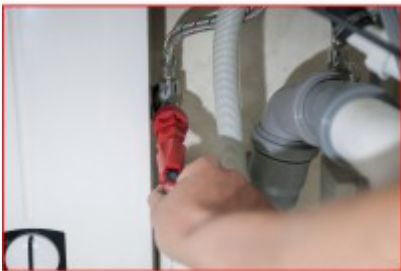

Komplet montažnih ključev za straniščno školjko, 4-delni

Št. artikla: 123.0035

EAN: 4042146710616

Akcijska cena: 17,00 € *

Opis

- idealno primeren za montažo in demontažo straniščnih školjk in kotnih ventilov
- primerno za več kot 25 pritrditev školjk
- čista, higienska in preprosta uporaba
- zelo priročno in optimalni učinek zaradi posebnega zgiba
- primeren tudi za težko dostopna območja
- čuva prste in roke
- brez nadležnega zategovanja
- vključno s 3 adapterji s posebnimi profili
- z enokomponentnim ročajem
- posebna umetna masa

Sestavljen iz

Št. artikla	Število	Artikel	Priporočena maloprodajna cena: (brez. DDV-ja.)
123.0030	1 x	 Montažni ključ za straniščno školjko, 200 mm	19,00 € *
123.0031	1 x	 6-robni adapter za montažni ključ WC-sedeža	7,29 € *
123.0032	1 x	 10-robni adapter za montažni ključ straniščnih školjk	7,29 € *
123.0033	1 x	 Adapter s posebni profilom za montažni ključ straniščnih školjk	7,29 € *