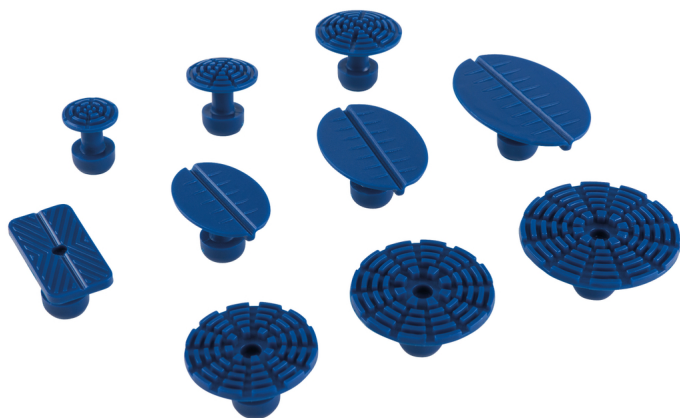

## Lepilni kos eliptičen, ploščat, 40 x 22 mm, 5-delni komplet

Št. artikla: 140.2575

EAN: 4042146624371

Akcijska cena: 12,50 € \*

### Opis

- primeren za popravila manjših vdolbin ali udrtin
- brez kitanja in lakiranja
- omogoča vzmeten izvlek udrtine in poskrbi za najboljše rezultate
- uporaben v povezavi z orodjem za izravnavo udrtin

### Lastnosti

<b>Dolžina embalaže mm:</b>	95
<b>Mere mm:</b>	40 x 22
<b>Oblika:</b>	eliptično
<b>Področje uporabe splošno:</b>	za izravnavanje karoserije
<b>Teža v g:</b>	20
<b>Višina embalaže mm:</b>	15
<b>Vsebina embalaže:</b>	5
<b>Širina embalaže mm:</b>	110