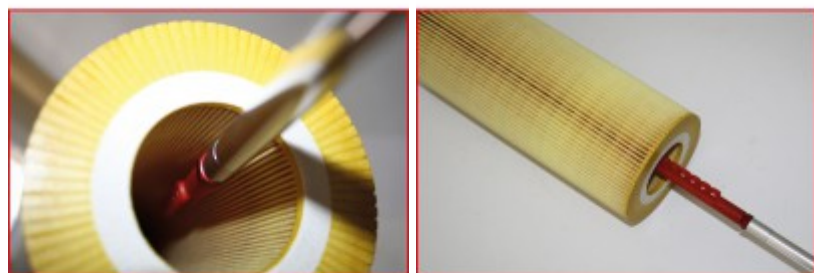

Pnevmatska izpihovalna pištola, dolga izvedba, 3-delna

Št. artikla: 515.1915
EAN: 4042146657140
Akcijska cena: 75,00 € *

Opis

- z 90° stransko šobo in šobo Venturi
- idealno za čiščenje in odstranjevanje tujkov na težko dostopnih mestih
- izolacija sulice v območju prijema pred ohladitvijo
- nastavljiva količina zraka
- s funkcijo obešanja
- mogoče priključiti neposredno na zračno sklopko
- preprosto upravljanje
- dolga izvedba
- vključno z 1/4" spojnim vtičem
- šoba Venturi za povečanje zmogljivosti
- 90° stranska šoba za čiščenje sendvič hladilnikov
- zelo lahek ročaj iz robustne posebne plastike
- robustna kovinska izpihovalna cev

Lastnosti

Deli v kompletu:	3
Delovni tlak v bar:	max. 6,3 bar (90 psi)
Dolžina embalaže mm:	1250
Priključni navoj:	1/4"PT
Pristopni tlak:	max. 15 bar
Raven zvočnega tlaka (dbA):	90
Skupna dolžina L v mm:	1100
Teža v g:	510
Višina embalaže mm:	60
Vsebina embalaže:	1
maks. pretok:	540 l/min
Širina embalaže mm:	195