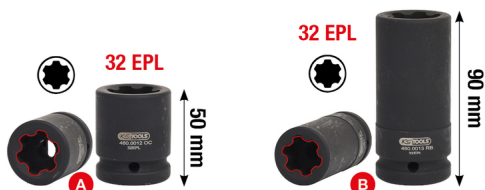

für / for  
**MERCEDES ACTROS**

3/4"

## Torx-E-Plus natični nastavek za Mercedes, 32 EPL, 50mm dolg

Št. artikla: 460.0012  
EAN: 4042146657072  
Akcijska cena: 29,00 € \*

		0 mm	mm
A	460.0012		EPL 32 44,0 50,0
B	460.0013		EPL 32 44,0 90,0

### Opis

- Torx-E-Plus (EPL)
- za odvijanje in privijanje osnih privitij Torx-E-Plus (EPL)
- Notranji štirobni nastavek v skladu z DIN 3121/ISO 1174
- za aktiviranje stroja
- fosfatiran
- krom molibden

### Lastnosti

Dolžina embalaže mm:	66
Material 1:	Najfinejše jeklo iz krom molibdena
Premer D:	44.0
Profil 1:	Torx-E-Plus (EPL)
Skupna dolžina L v mm:	50.0
Standard:	ISO 1174, DIN 3120
Teža v g:	370
Velikost ključa v E-TORX®:	EPL 32
Višina embalaže mm:	70
Vsebina embalaže:	1
Širina embalaže mm:	75
Štirobni nastavek v colah:	3/4"