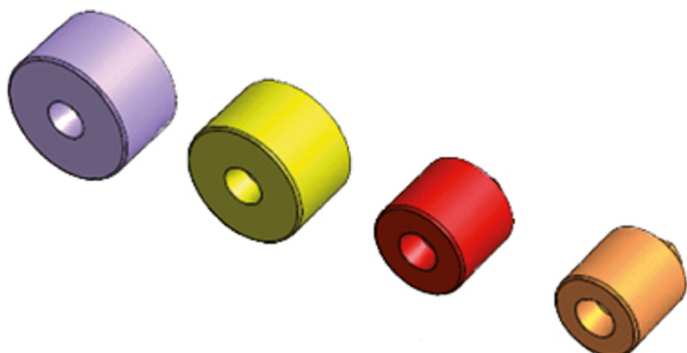

Centrirni tulec 25 mm, za 150.2450

Št. artikla: 150.2454

EAN: 4042146591550

Priporočena maloprodajna cena: 11,19 € *

**Opis****Lastnosti**

Dolžina embalaže mm: 71

Material 1: Posebno jekleno orodje

Premer v mm: 25

Teža v g: 66

Višina embalaže mm: 32

Vsebina embalaže: 1

Širina embalaže mm: 30