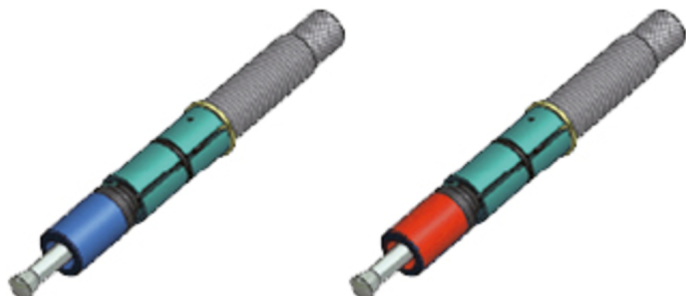

**Orodje za izravnavanje sklopke 36–45 mm,  
za 150.2450**

Št. artikla: 150.2451

EAN: 4042146591529

Priporočena maloprodajna cena: 147,27 € \*

**Opis****Lastnosti**

Dolžina embalaže mm: 319

Material 1: Posebno jekleno orodje

Premer v mm: 36-45

Teža v g: 974

Višina embalaže mm: 40

Vsebina embalaže: 1

Širina embalaže mm: 88