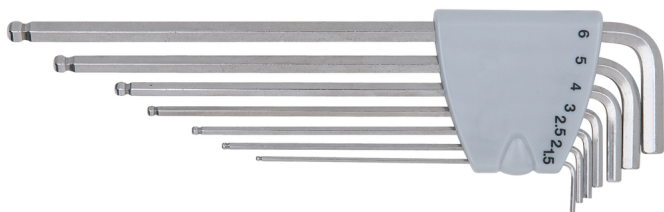

ROSTFRITT STÅL insex-vinkelstiftnyckel-sats XL, 7-delars

Artikelnr: 964.0515
EAN: 4042146569832
Specialpris: 32,50 € *

Beskrivning

- Extra långt utförande
- Liknande DIN ISO 2936
- Med kugelhuvud på den långa änden
- Idealiskt lämpad för svårtillgängliga skruvar
- Handgrepp med dubbelfunktioner (hållare/T-grepp)
- Genomgående härdad
- Bra användbar vid extremt låga temperaturer
- Extremt korrosions- och oxidationsmotstånd
- Extra lång livslängd
- Kan autoklaveras (uppvärmning av verktyg till mer än 100°C för limdödning)
- Rostfri och syrefast
- i stabilt hopfällbart fäste
- Rostfritt stål

Egenskaper

Förpackningsbredd mm:	80
Förpackningshöjd mm:	12
Förpackningslängd mm:	235
Profil1:	insexkant med kulhuvud
Profil2:	metrisk
delar i satsen:	7
förpackningens innehåll:	1
material1:	rostfritt stål
standard:	DIN ISO 2936
vikt i g:	157

Består av

Artikelnr	Antal		Artikel	Rekommenderat försäljningspris: (ex. moms.)
964.05015	1 x		ROSTFRITT STÅL insex-vinkelstiftnyckel, 1,5 mm, XL	4,00 € *
964.0502	1 x		ROSTFRITT STÅL insex-vinkelstiftnyckel, 2,0mm, XL	4,00 € *
964.05025	1 x		ROSTFRITT STÅL insex-vinkelstiftnyckel, 2,5mm, XL	4,00 € *
964.0503	1 x		ROSTFRITT STÅL insex-vinkelstiftnyckel, 3,0mm, XL	4,00 € *
964.0504	1 x		ROSTFRITT STÅL insex-vinkelstiftnyckel, 4,0mm, XL	5,00 € *
964.0505	1 x		ROSTFRITT STÅL insex-vinkelstiftnyckel, 5,0mm, XL	6,00 € *
964.0506	1 x		ROSTFRITT STÅL insex-vinkelstiftnyckel, 6,0mm, XL	7,00 € *