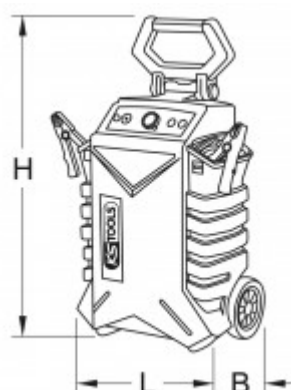

Reservdelar

Artikelnr	Antal	Artikel	Rekommenderat försäljningspris: (ex. moms.)
550.1710-R002P	3 x	Distansring	0,57 € *
550.1710-R016P	14 x	Höljeskruv	0,12 € *
550.1720-R001P	2 x	Solenoid	109,09 € *
550.1720-R003P	1 x	Brytare	2,87 € *
550.1720-R006P	1 x	12/24V brytare	59,33 € *
550.1725-R001P	1 x	Batteri-status-knapp	3,33 € *
550.1725-R002P	1 x	Summer	27,23 € *