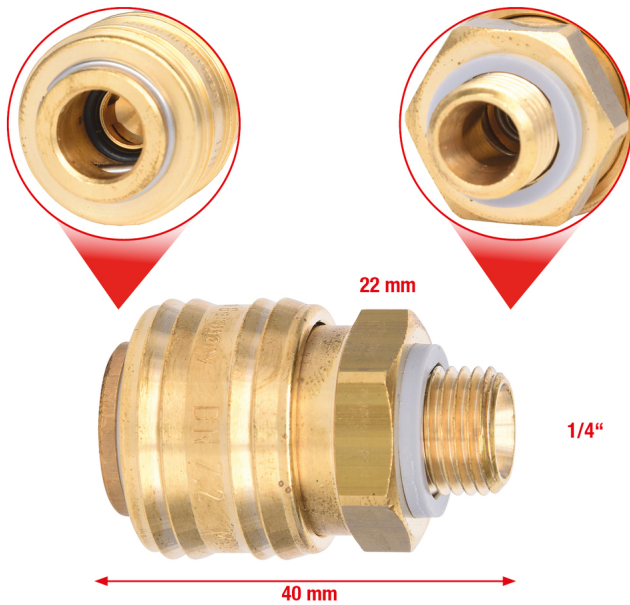

Mässing-koppling med yttergånga

Artikelnr: 515.3480
EAN: 4042146173657
Specialpris: 9,00 € *

Beskrivning

- En handsmanövrering
- Själv tätande vid kopplandet
- Stomme i mässing
- Nominell vidd 7,2 mm

Egenskaper

Förpackningsbredd mm:	142
Förpackningshöjd mm:	26
Förpackningslängd mm:	118
Längd mm:	40
förpackningens innehåll:	1
material1:	mässing
nyckelbredd SW i mm:	22
storlek yttre gängning:	1/4"
vikt i g:	70