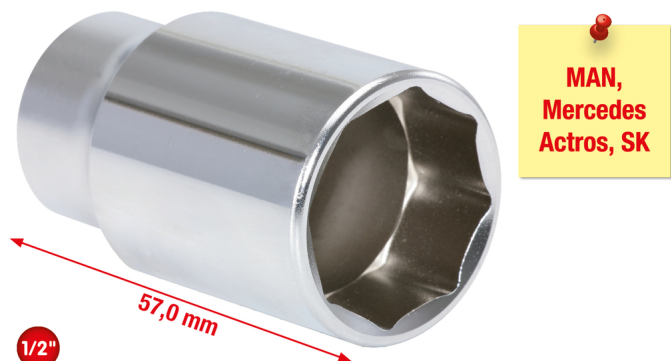

1/2" Special hylsa för 8-kant-skrivar, 27mm

Artikelnr: 455.0100
EAN: 4042146239377
Specialpris: 43,00 € *

MAN,
Mercedes
Actros, SK

Beskrivning

- speciell 8-kant-innerprofil
- för montering och demontering av manöverbrytaren för differentialspärren
- är även idealisk för olika elektriska brytare på växellådan
- Kromad och blankpolerad
- Speciellt-verktygsstål

Användningsområden / för: MAN, Mercedes LKW-Actros, SK-byggserie etc.

Egenskaper

Förpackningsbredd mm:	34
Förpackningshöjd mm:	60
Förpackningslängd mm:	34
diameter i mm:	34,0
fyrkantsdrev i tum:	1/2"
förpackningens innehåll:	1
material1:	specialverktygsstål
material2:	förkromad och blankpolerad
nyckelbredd SW i mm:	27
profil 3:	8-Kant
totallängd L i mm:	57.0
vikt i g:	200