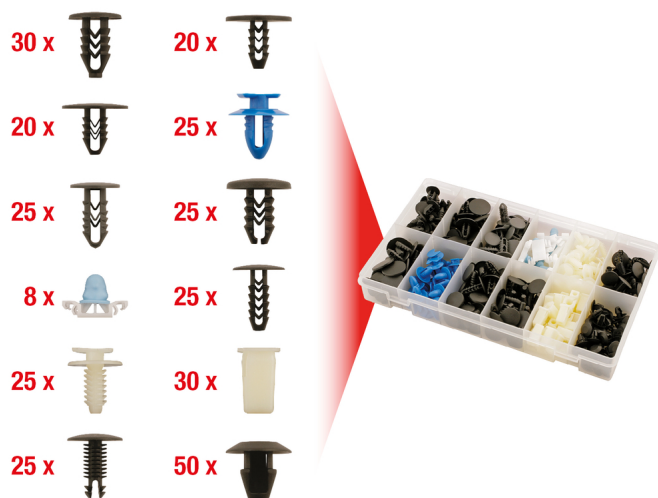

Fastsättningsklämma-sats för Fiat, 308- delars

Artikelnr: 420.0910
EAN: 4042146500859
Specialpris: 51,00 € *

Beskrivning

- till Fiat

Egenskaper

Förpackningsbredd mm: 166
Förpackningshöjd mm: 50
Förpackningslängd mm: 276
användningsområde: Fiat
delar i satsen: 308
förpackningens innehåll: 1
vikt i g: 540