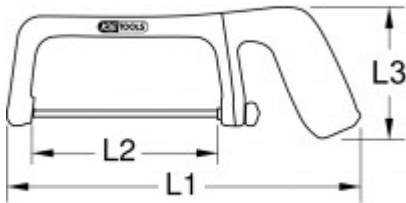

Metallbygelsåg med skyddsisolering, 265 mm

Artikelnr: 117.1265
EAN: 4042146235263
Specialpris: 72,00 € *

Beskrivning

- Doppningsisolering enligt IEC 60900
- med plastskruv för att spänna sågbladet

Egenskaper

Förpackningsbredd mm:	104
Förpackningshöjd mm:	40
Förpackningslängd mm:	263
Retur utesluten:	Ja
dellängd L2 in mm:	145.0
dellängd L3 in mm:	100.0
förpackningens innehåll:	1
handtag:	doppisolerat handtag
isolering:	doppisolering enligt DIN EN 60900
material1:	stål
reservsågblad:	997.1216
standard:	IEC 60900
testcertifikat:	1000V
totallängd L1 i mm:	265.0
utförande båge/bygel:	plattstål
vikt i g:	180