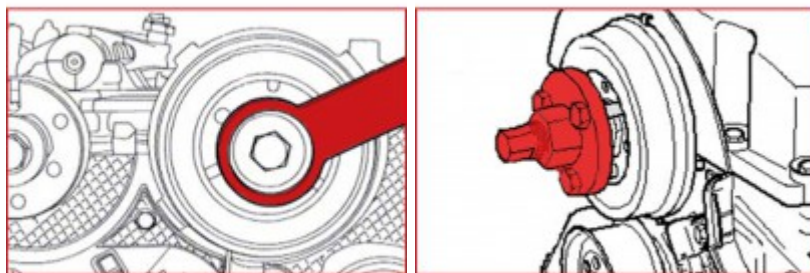

Sats verktyg för avdragning av kamaxlar för VAG, 2 delar

Artikelnr: 400.2110
EAN: 4042146640289
Specialpris: 144,50 € *

Beskrivning

- För professionellt motor-underhåll
- För enkel och fackmässig demontage av kamaxelnaget
- Mothållsnyckel möjliggör exakt lösande och åtdragning av kamaxelnaget fästskruv
- Speciellt-verktygsstål
- Passar väldigt bra

Användningsområden / för: Audi, Seat, Škoda och Volkswagen med 1.6 TDI och 2.0 TDI motorer

Egenskaper

Förpackningsbredd mm: 150
Förpackningshöjd mm: 50
Förpackningslängd mm: 230
OE-Code: T10051, T10052
delar i satsen: 2
förpackningens innehåll: 1
handtagsnummer: 400.2110
vikt i g: 760