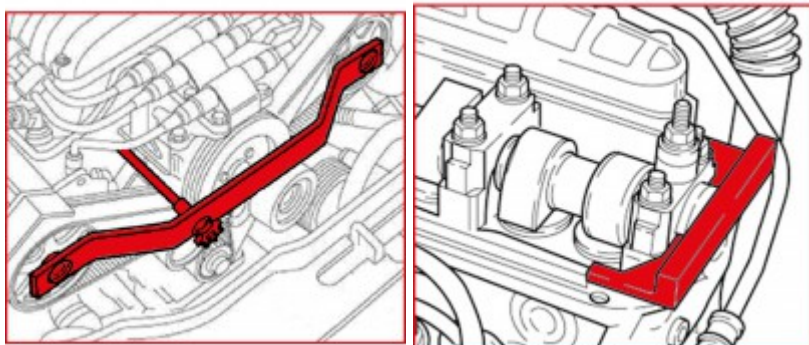

Består av

Artikelnr	Antal	Artikel	Rekommenderat försäljningspris: (ex. moms.)
400.0159	1 x	Vevaxel-låsdom	Info: Artikeln är inte tillgänglig för beställning
400.0160	1 x	Kamaxel-inställningstolk (2), 38 x 44 mm	Info: Artikeln är inte tillgänglig för beställning
400.9012	1 x	Kamaxel-fixeringsverktyg, 585 mm	Info: Artikeln är inte tillgänglig för beställning
400.9015	1 x	Insprutningspump-fixeringsdorn för Ø 15,4 mm	Info: Artikeln är inte tillgänglig för beställning
400.9017	1 x	Kamaxelinställningslinjal till VAG	Info: Artikeln är inte tillgänglig för beställning