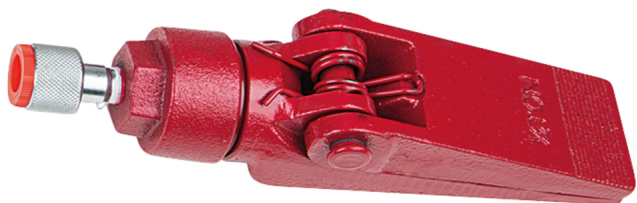

Adapter för kaross-riktningsverktyg, 4 ton

Artikelnr: 160.0462

EAN: 4042146631799

rekommenderat försäljningspris: 249,25 € *

Beskrivning

Egenskaper

Förpackningsbredd mm:	94
Förpackningshöjd mm:	60
Förpackningslängd mm:	285
dragkraft i kg:	4000
förpackningens innehåll:	1
vikt i g:	1730