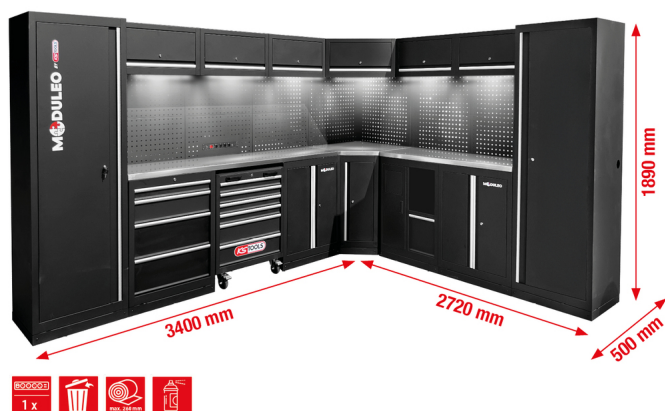

Verkstads-skåpssystem, L-form, 3400 x 2720 mm, variant 1

Artikelnr: 866.6215
EAN: 4069465013662
Specialpris: 3 949,00 € *

Beskrivning

- robust stålplåtkonstruktion med 0,8 mm materialtjocklek
- högvärdigt pulverlack
- modulär uppbyggnad
- behöver inte fästas på väggen - kan monteras fristående
- högkvalitativ arbetsplatta i rostfritt stål med MDF-kärna
- inklusive 6 magnetiska, kabelbundna LED-lampor som sitter dolt, för optimal upplysning av arbetsområdet
- inklusive högkvalitativ verkstads matta
- integrerad kopplingsbar uttagskombination i den bakre väggen med 4x Schuko, 1x USB-A och 1x USB-C 2,1A
- integrerad verktygsvagn med 6 utdragslådor (4x 75 mm, 2x 150 mm)
- Underskåp med 4 utdragslådor (1x 75 mm, 1x 150 mm, 2x 230 mm)
- utdragslådornas invändiga mått: 568 x 407 mm
- Laddstyrning med kullager
- 2 x XXL-skåp med 5 insatsgolv (1x fast + 4x variabel)
- 2x underskåp med vardera 2 insatsgolv (1x fast + 1x variabel)
- 6 hängskåp med vardera 2 gstryckdämpare
- Hörnstycke med stort förvaringsutrymme och insatsgolv
- bakre vägg med fyrkantshål för krokar, öglor och annat fästmaterial (hål-matris 10 x 10 mm, stansning 38 mm)
- utdragslådorna kan belastas med upp till 35 kg
- hängskåpen kan belastas med upp till 30 kg
- hyllplanen kan belastas med upp till 25 kg
- inklusive monteringsanvisning och monteringsverktyg
- justerbara fötter för exakt justering på ojämnt underlag
- socklar som döljer fötterna och förhindrar att det samlas smuts
- läsbara komponenter för mer säkerhet

Egenskaper

Frekvens:	50
Längd mm:	2720
Spänningsplugg:	230
Strömkontakt:	säkerhetsplugg upp till och med IP21 (02)
bredd i mm:	3400
djup i mm:	500
förpackningens innehåll:	1
höjd i mm:	1890
vikt i g:	587000