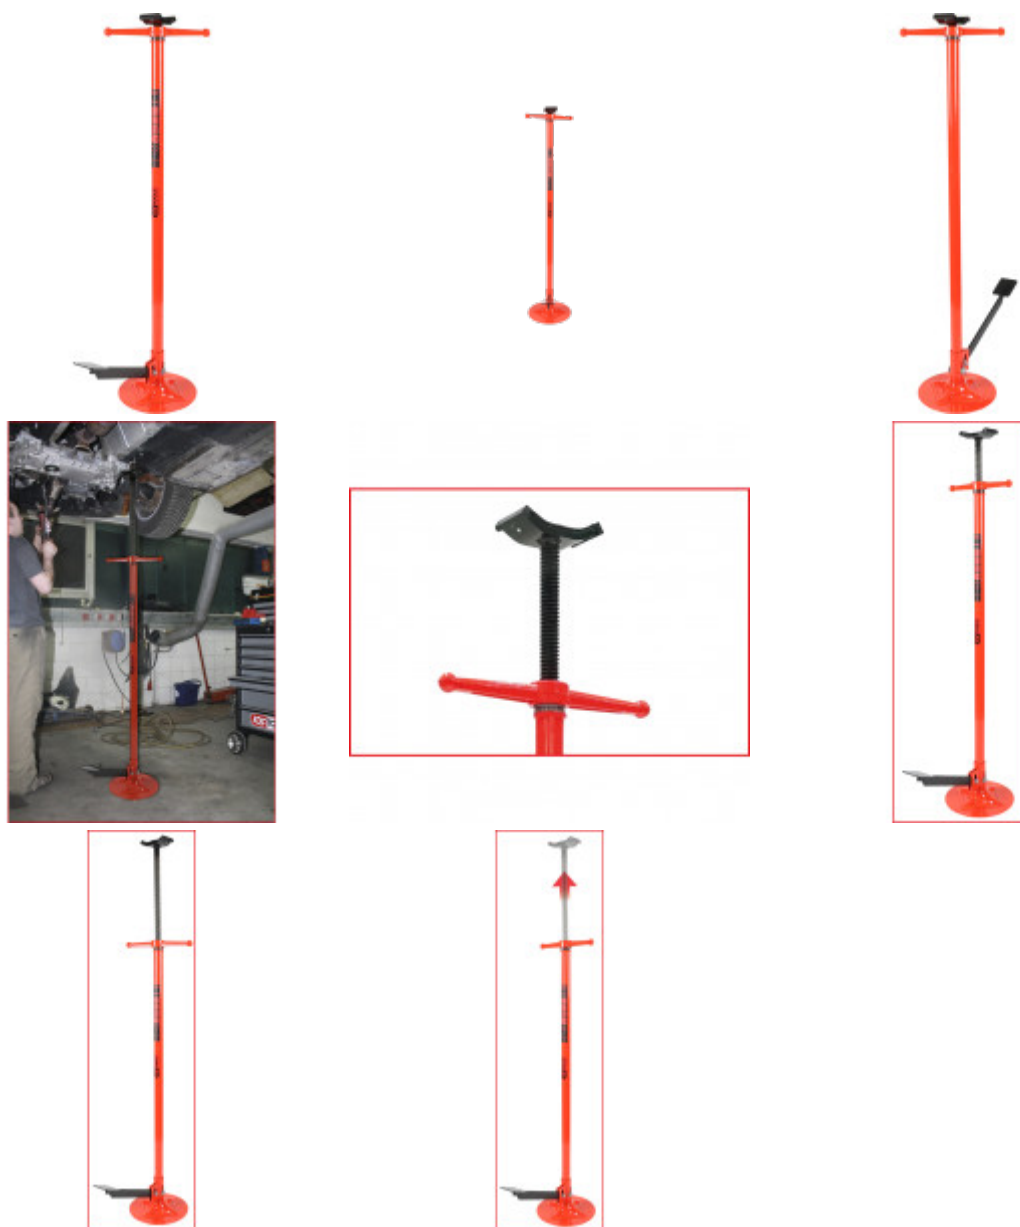

performance teleskopstöd, max 680 kg

Artikelnr: 160.1265
EAN: 4042146982235
Specialpris: 156,00 € *

Beskrivning

- särskilt robust utförande
- idealiskt alla arbeten, där ytterligare stöd behövs
- Stabil trapets-gängspindel
- Säker placering med stor fot
- Steglöst justerbar
- Lättmanövrerad hantering med axiallager
- Fotpedal för finjustering
- Ideal verkstadshjälp i många situationer

Egenskaper

Förpackningsbredd mm:	400
Förpackningshöjd mm:	90
Förpackningslängd mm:	1380
Höjd max i mm:	2050
Höjd min i mm:	1365
Längd mm:	420
Max. bärlast t:	0,68
bredd i mm:	85
dragkraft i kg:	680
förpackningens innehåll:	1
höjd i mm:	1405
vikt i g:	14000