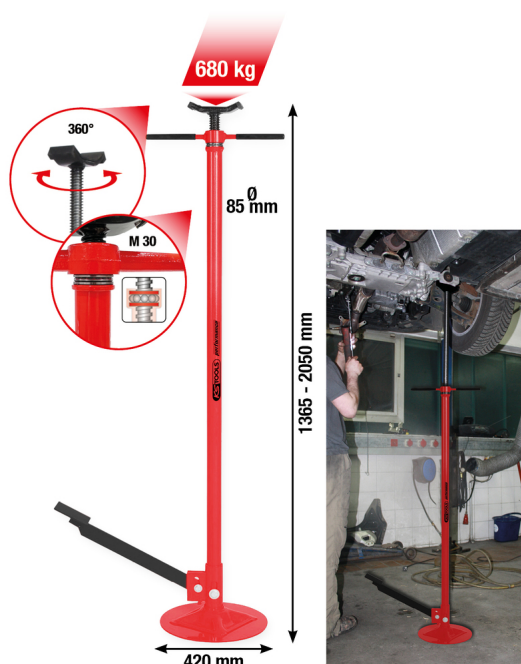

performance teleskopstöd, max 680 kg

Artikelnr: 160.1265
EAN: 4042146982235
Specialpris: 156,00 € *

Beskrivning

- särskilt robust utförande
- idealiskt alla arbeten, där ytterligare stöd behövs
- Stabil trapets-gängspindel
- Säker placering med stor fot
- Steglöst justerbar
- Lättmanövrerad hantering med axiallager
- Fotpedal för finjustering
- Ideal verkstadshjälp i många situationer

Egenskaper

Förpackningsbredd mm:	400
Förpackningshöjd mm:	90
Förpackningslängd mm:	1380
Höjd max i mm:	2050
Höjd min i mm:	1365
Längd mm:	420
Max. bärlast t:	0,68
bredd i mm:	85
dragkraft i kg:	680
förpackningens innehåll:	1
höjd i mm:	1405
vikt i g:	14000