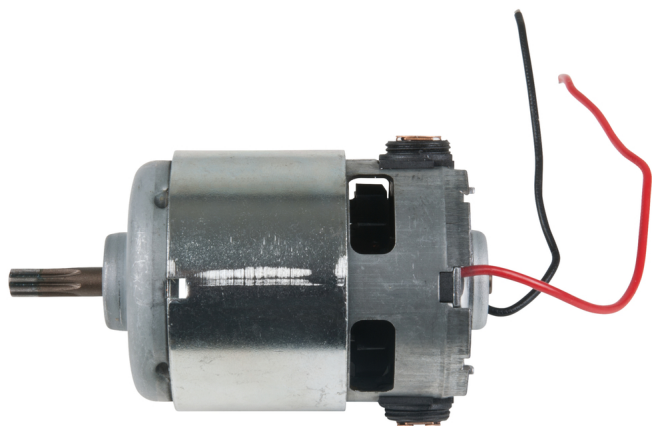

Elmotor

Artikelnr: 515.3525-R011P

EAN: 4042146807729

Specialpris: 73,00 € *

Beskrivning

Egenskaper

Förpackningsbredd mm: 67
 Förpackningshöjd mm: 60
 Förpackningslängd mm: 104
 förpackningens innehåll: 1
 vikt i g: 535

Lämplig för

Artikelnr	Artikel	Rekommenderat försäljningspris: (ex. moms.)
515.3524	 1/2" batteridrivnen stötskruvmejsel, vridmomentval, 1.800...	241,50 € *
515.3525	 1/2" batteridrivnen-slag-skruvmejsel, vridmomentförval, 1 800...	379,50 € *

515.3526

1/2" batteridrivnen stötskruvmejsel, vridmomentval, 1 800
varv/min,...

1 092,02 € *