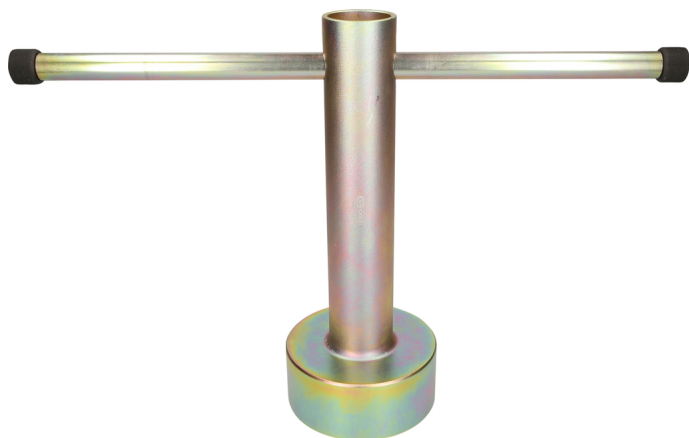

## Axelmutternyckel till Fuso bakaxel, 120 mm

Artikelnr: 460.4385  
EAN: 4042146758564  
Specialpris: 477,00 € \*

### Beskrivning

- spindeldrift
- 8-kant
- Extra långt utförande
- stor passform
- särskilt robust utförande
- utformad för stora åtdragnings- och lossningsvridmoment
- Speciellt-verktygsstål

### Egenskaper

<b>Förpackningsbredd mm:</b>	256
<b>Förpackningshöjd mm:</b>	200
<b>Förpackningslängd mm:</b>	573
<b>Profil1:</b>	8-Kant
<b>diameter i mm:</b>	142
<b>funktionsattribut 1:</b>	robust
<b>förpackningens innehåll:</b>	1
<b>höjd i mm:</b>	360
<b>material1:</b>	specialverktygsstål
<b>nyckelbredd SW i mm:</b>	120
<b>vikt i g:</b>	8550