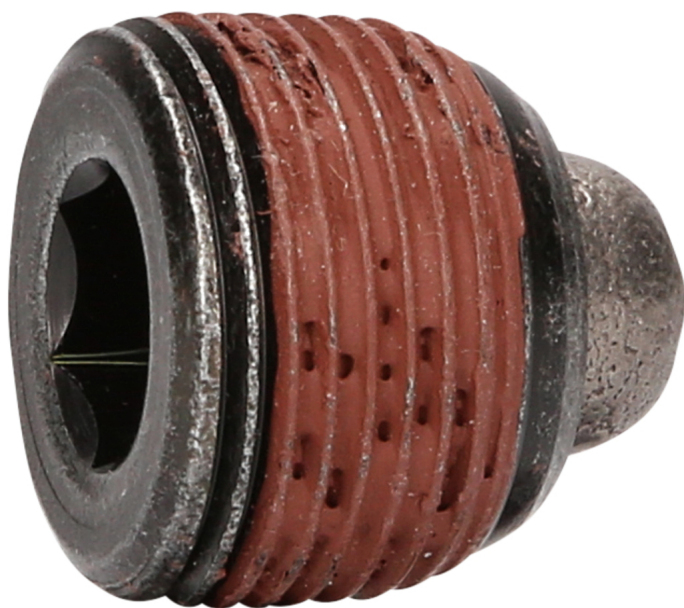

Oljeavtappningskruv M24 x 1,5 x 27 mm till Volvo

Artikelnr: 430.0608
EAN: 4042146762950
Specialpris: 32,50 € *

Beskrivning

- Innersexkant
- med tätningssyta

Egenskaper

Förpackningsbredd mm:	42
Förpackningshöjd mm:	36
Förpackningslängd mm:	56
Profil1:	insexkant
användningsområde:	Volvo
förpackningens innehåll:	1
gängstorlek:	M24x1,5x27
skruvprofilstorlek, insexkant:	12
vikt i g:	68