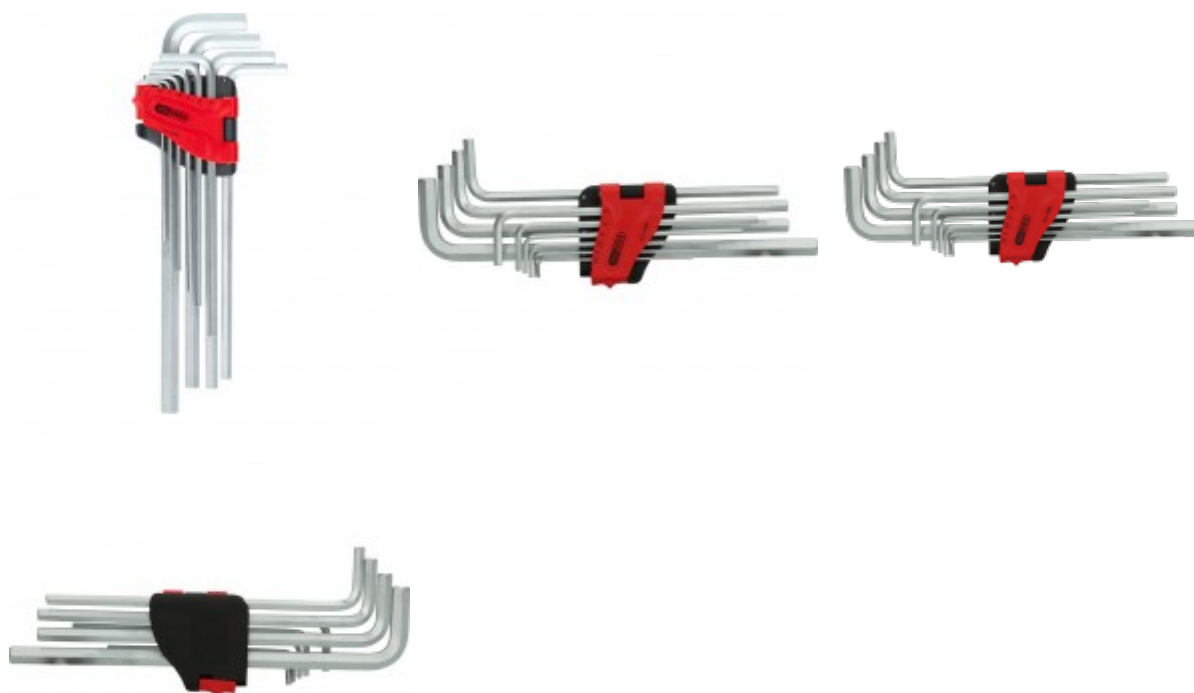

Sats vinkelstiftnyckel med insexkant, extra lång, 10 delar

Artikelnr: 151.4980
EAN: 4042146790113
Specialpris: 29,00 € *

1,5 - 2 - 2,5 - 3 - 4 - 5 - 6 - 7 - 8 - 10 mm

Beskrivning

- Extra långt utförande
- DIN ISO 2936
- Genomgående härdad
- Matt kromat
- Speciellt-verktygsstål
- i stabilt hopfällbart fäste

Egenskaper

Förpackningsbredd mm:	114
Förpackningshöjd mm:	35
Förpackningslängd mm:	302
Profil1:	insexkant
Profil2:	metrisk
delar i satsen:	10
funktionsattribut 1:	genomgående härdad
funktionsattribut 2:	för svåråtkomliga skruvar
förpackningens innehåll:	1
material1:	specialverktygsstål
material2:	matt förkromad
standard:	DIN ISO 2936
vikt i g:	502

Består av

Artikelnr	Antal	Artikel	Rekommenderat försäljningspris: (ex. moms.)
151.31315	1 x	 insex-vinkelstiftsnyckel, XL, 1,5mm	0,78 € *
151.3132	1 x	 insex-vinkelstiftsnyckel, XL, 2mm	1,21 € *
151.31325	1 x	 insex-vinkelstiftsnyckel, XL, 2,5mm	1,17 € *
151.3133	1 x	 insex-vinkelstiftsnyckel, XL, 3mm	1,50 € *
151.3134	1 x	 insex-vinkelstiftsnyckel, XL, 4mm	1,95 € *
151.3135	1 x	 insex-vinkelstiftsnyckel, XL, 5mm	2,04 € *
151.3136	1 x	 insex-vinkelstiftsnyckel, XL, 6mm	2,31 € *

151.3137	1 x		insex-vinkelstiftsnyckel, XL, 7mm	2,98 € *
151.3138	1 x		insex-vinkelstiftsnyckel, XL, 8mm	2,50 € *
151.3140	1 x		insex-vinkelstiftsnyckel, XL, 10mm	4,04 € *