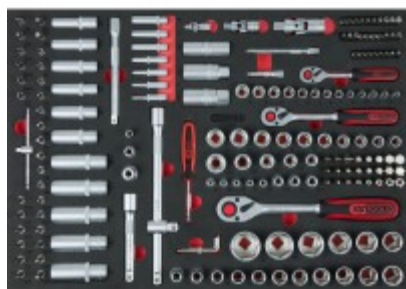

Består av

Artikelnr	Antal	Artikel	Rekommenderat försäljningspris: (ex. moms.)
151.2370	1 x	Insex-vinkelstiftnyckelsats, 7-delar kort	Info: Artikeln är inte tillgänglig för beställning
911.1202	1 x	1/2" förlängning, 125mm	7,34 € *
911.1203	1 x	1/2" förlängning, 250mm	13,39 € *
911.1205	1 x	1/2" hylsa för tändstift, 16mm	8,15 € *
911.1206	1 x	1/2" hylsa för tändstift, 21mm	8,21 € *
911.1207	1 x	3/8" skjutreglage/förstoringsadapter, 3/8"F x 1/2"M	8,21 € *
911.1250	1 x	1/2" kardanknut	11,54 € *
911.1401	1 x	1/4" bit-hylsa PZ1	3,12 € *
911.1402	1 x	1/4" bit-hylsa PZ2	3,12 € *
911.1415	1 x	1/4" bit-hylsa PH1	3,12 € *
911.1416	1 x	1/4" bit-hylsa PH2	3,12 € *