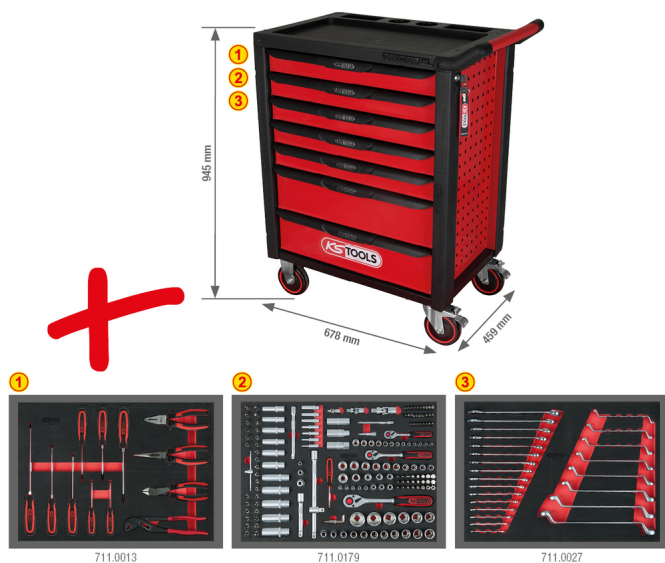

## RACINGline SVART / RÖD verkstadsvagn med sju lådor och 215-delars premiumverktyg

Artikelnr: 826.7215  
 EAN: 4042146693735  
 Specialpris: 753,50 € \*

## Beskrivning

- idealisk sats-sammanställning för universellt bruk
- fast anordning genom exakt infogning
- mycket stabil plåtkonstruktion med 0,9 mm plåttjocklek- styv mot vridning
- hög stabilitet
- Sidoväggar med fyrkantsperforering för upphängning av olika tillbehör
- Separat låsning förhindrar oönskad öppning
- Alla utdragslådor har centrallåsning tack vare cylinderlås
- Lådstyrning med kullager
- med polyuretan i hörn- och kantskydd
- Lådor med 90 % utdragning
- Arbetssockla av ABS med fack för smådelar
- med metallhandtag på sidan
- med två hjul à Ø 125 mm
- med två styrhjul à Ø 125 mm med rull- och vridbroms
- Heltäckande handtag
- elektrostatisk pulverbeläggning

## Egenskaper

<b>Förpackningsbredd mm:</b>	750
<b>Förpackningshöjd mm:</b>	550
<b>Förpackningslängd mm:</b>	910
<b>antal länkrullar:</b>	2
<b>antal lådor 150mm:</b>	2
<b>antal lådor 75mm:</b>	5
<b>antal lådor totalt:</b>	7
<b>bredd B:</b>	788
<b>delar i satsen:</b>	215
<b>djup i mm:</b>	496
<b>däcktyp:</b>	plast
<b>funktionsattribut 1:</b>	stängningsbar
<b>färg:</b>	svart-röd
<b>förpackningens innehåll:</b>	1
<b>hjul diameter i mm:</b>	125.0
<b>hullås:</b>	ja
<b>höjd H:</b>	976
<b>inläggsstorlek:</b>	inlägg hela lådytan
<b>innermått låda:</b>	565 x 395 mm
<b>lastkapacitet på varje låda:</b>	30,0
<b>material1:</b>	stålplåt
<b>total dragkraft kg:</b>	350,0
<b>totalmått:</b>	788 x 976 x 496 mm
<b>vikt i g:</b>	65035