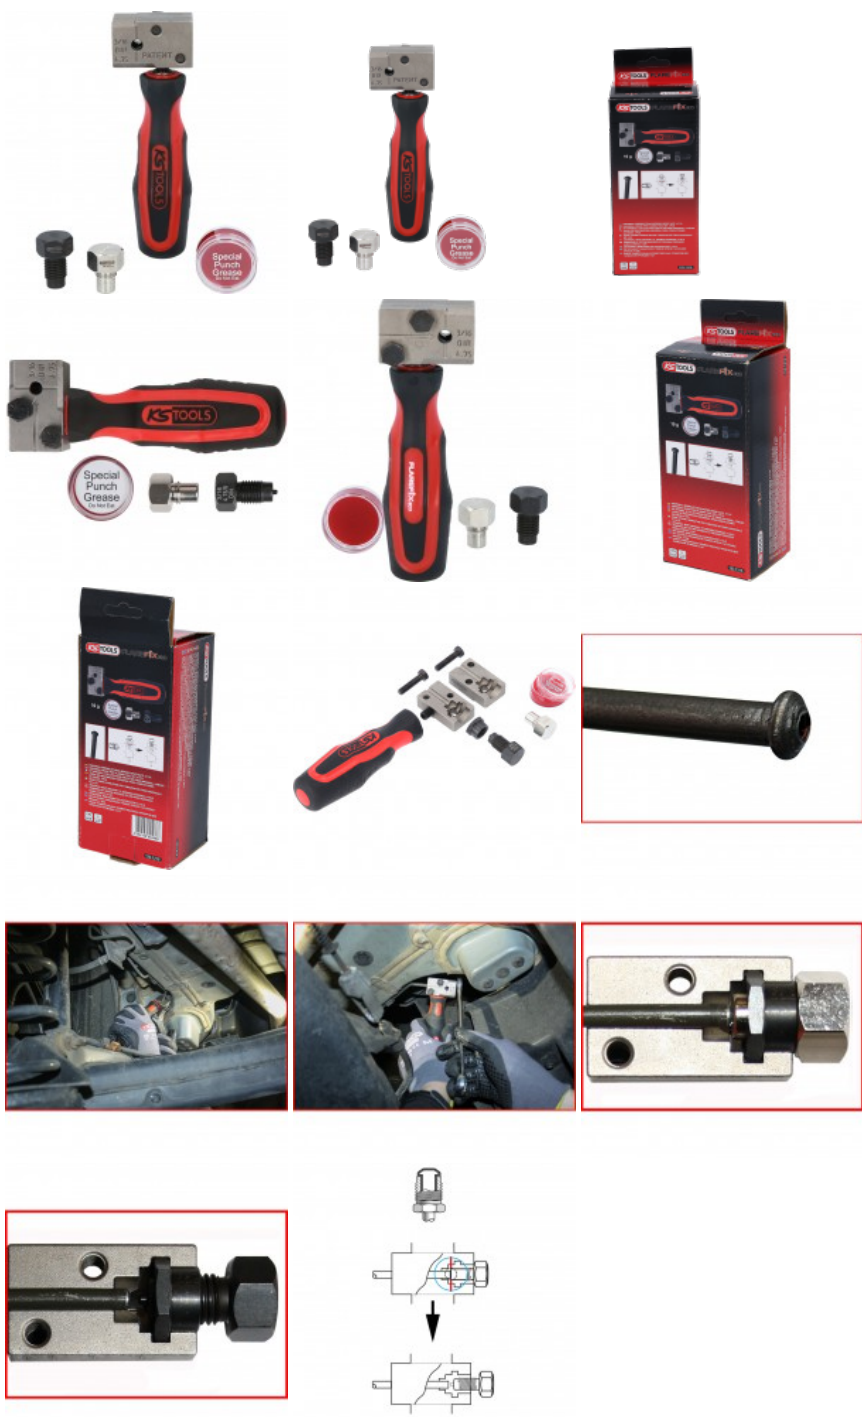

FLAREFIXeco 4,75 mm universell bromsledningsenhet-sats, 4-delars

Artikelnr: 122.1215
 EAN: 4042146694886
 Specialpris: 54,50 € *

Beskrivning

- Lätt och lätthanterbar
- Möjliggör användning direkt på fordonet
- Inga skador på belagda ledningar
- För universell användning på bilverkstäder
- För tunnväggiga stål-, aluminium- och kopparledningar
- Snabba och exakta arbetsresultat genom rak flänsningsrörelse
- Inga uppbrutna ledningar under flänsningen
- Exakt positionering av bromsledning i enheten erhålls genom positioneringsbultarna

Egenskaper

Förpackningsbredd mm:	79
Förpackningshöjd mm:	68
Förpackningslängd mm:	203
användningsområde allmänt:	Bilverkstad
delar i satsen:	4
förpackningens innehåll:	1
vikt i g:	365

Består av

Artikelnr	Antal	Artikel	Rekommenderat försäljningspris: (ex. moms.)
-----------	-------	---------	--

122.1216	1 x		Grundkropp med handtag	103,22 € *
122.1217	1 x		Flänsstans 4,75 mm	43,28 € *
122.1218	1 x		Positioneringsbult för 122.1215	31,64 € *
122.1219	1 x		Specialfett för 122.1215	13,34 € *