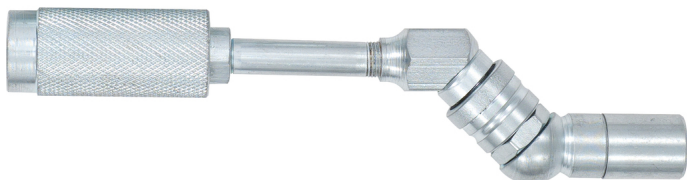

## Адаптер 360°, регулируемый

Номер товара: 980.1107

Европейский товарный код: 4042146417324

Рекомендуемая розничная цена: 19,43 € \*

### Описание

- для стандартных ручных, аккумуляторных и пневматических смазочных шприцев
- адаптер с выдвижной втулкой для изломопрочного соединения
- прямой и изогнутый смазочный ниппель
- для смазочных ниппелей для консистентной смазки и масла, из стали, латуни, высококачественной стали

**Область применения / для:** Пресс-масленка с конической и смазочной головкой

### Характеристики

Высота упаковки, мм:	36
Длина упаковки, мм:	202
Ширина упаковки, мм:	44
вес, г:	265
длина, мм:	185
содержимое упаковки:	1
соединительная резьба:	1/8"PT
функциональные принадлежности - 1:	регулируемый