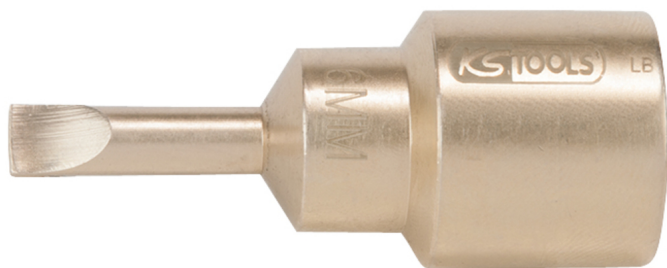

Насадка для отвертки для винтов с прямым шлицем BRONZEplus

Номер товара: 963.1292

Европейский товарный код: 4042146519554

Специальная цена: 62,50 € *

Описание

- прямой шлиц
- внутренний четырехгранник согласно DIN 3120 / ISO 1174 с канавкой под шарики
- искробезопасность
- взрывобезопасность
- устойчивость к коррозии
- устойчивость к износу
- алюминий и бронза (сплав без железа)

Характеристики

Высота упаковки, мм:	25
Длина упаковки, мм:	60
Ширина упаковки, мм:	25
вес, г:	140
глубина T, мм:	9
диаметр D:	25
материал 1:	алюминий и бронза
норма:	DIN 3120, ISO 1174
общая длина L, в мм:	60.0
профиль 1:	шлиц
профиль 2:	метрическая система измерений
содержимое упаковки:	1
функциональные принадлежности - 1:	искробезопасный
четырёхгранный привод, дюймов:	1/2"
ширина лезвия с прорезью, мм:	4