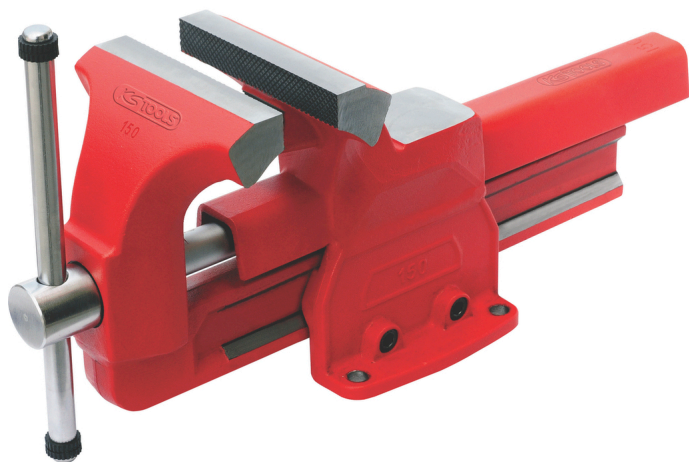

Параллельные тиски

Номер товара: 914.0026

Европейский товарный код: 4042146375037

Рекомендуемая розничная цена: 322,94 € *

Описание

- с регулировочным винтом и зажимными губками для труб
- кованые задняя и передняя губки
- зажимные губки имеют особо высокую форму, что обеспечивает большую глубину захвата
- износостойкая призматическая направляющая
- губки и наковальня индуктивно закалены
- двухходовой трапециевидный шпindel для быстрого открытия и закрытия
- тиски открываются вперед
- губки, плита наковальни и скользящий угол отшлифованы
- специальная инструментальная сталь

Характеристики

Высота упаковки, мм:	245
Длина упаковки, мм:	382
Ширина упаковки, мм:	181
вес, г:	5000
высота H:	143.0
глубина натяжения T, мм:	70,0
диаметр перекидной ручки, мм:	12
диапазон зажима, мм:	100,0
длина губок, мм:	100.0
материал 1:	специальная инструментальная сталь
общая длина L, в мм:	290
функциональные принадлежности - 1:	с трубчатой зажимной губкой