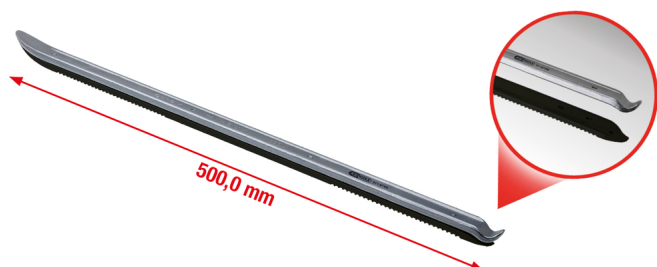

Монтажный рычаг для шин, с пластиковым покрытием, 500 мм

Номер товара: 911.8199

Европейский товарный код: 4042146592144

Специальная цена: 43,00 € *

Описание

- аккуратный монтаж и демонтаж
- с износостойким сменным пластиковым защитным покрытием
- прочная конструкция
- двойной Т-образный профиль обеспечивает стабильность
- для установки и снятия шин
- специально закругленный конец рычага для предотвращения повреждения материала
- матовая лощеная поверхность
- хром-ванадиевый сплав

Характеристики

Высота упаковки, мм:	26
Длина упаковки, мм:	508
Ширина упаковки, мм:	49
вес, г:	770
длина, мм:	500
запасное пластиковое покрытие:	911.8157
материал 1:	лучшая хром-ванадиевая сталь, матовое сатинированное хромовое покрытие
рукоятка:	без ручки
содержимое упаковки:	1