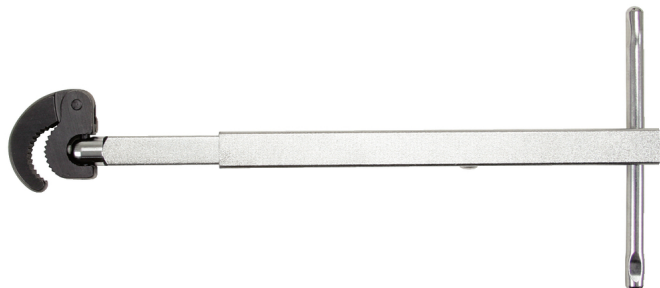

Телескопический гаечный ключ для кранов с вертикальным креплением

Номер товара: 126.1000

Европейский товарный код: 4042146016107

Рекомендуемая розничная цена: 51,87 € *

Описание

- поворотная T-образная рукоятка обеспечивает оптимальную передачу силы
- поворотный захват для правого и левого хода
- для использования при монтаже сантехнического оборудования
- телескопический выдвижной механизм 3-ступенчатый
- хромированная поверхность
- специальная инструментальная сталь

Характеристики

Высота упаковки, мм:	50
Длина упаковки, мм:	297
Ширина упаковки, мм:	152
вес, г:	670
диаметр, мм:	10,0 - 32,0
длина детали L2, мм:	150
длина регулируемая:	да
материал 1:	специальная инструментальная сталь
материал 2:	матовая хромированная поверхность
общая длина L1, мм:	275,0 - 455,0
поворотный когтевой захват:	да
содержимое упаковки:	1
функциональные принадлежности - 1:	телескопический
ход справа налево:	да