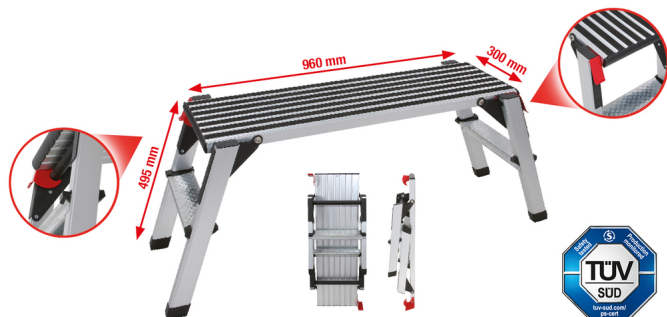

## Алюминиевая безопасная платформа, L1270xВ446xН495 мм

Номер товара: 800.0960

Европейский товарный код: 4042146206423

Специальная цена: 108,50 € \*

### Описание

- с нескользящим профилем на платформе
- с рифленным профилем на подножке
- наклонные ножки предотвращают опрокидывание
- подход с двух сторон
- с большой платформой для повышенной устойчивости
- с предохранительными фиксаторами
- поперечины и ступеньки из алюминия
- складывается, экономя место при хранении
- пластиковые края на ножках защищают платформу и пол
- устойчивость облегчает работу
- используется для монтажа стекол, работы в моторном отсеке, работы с крышей, работы под днищем автомобиля и т.д.
- универсальное применение для очень высоких транспортных средств, например, кемперов, фургонов малой грузоподъемности, грузовых автомобилей, автобусов и вездеходов
- массивная алюминиевая конструкция

### Характеристики

Высота упаковки, мм:	218
Длина упаковки, мм:	1024
Ширина упаковки, мм:	485
вес, г:	7300
высота Н:	495
макс. нагрузка, кг:	150
материал 1:	алюминий
общая грузоподъемность:	150
общая длина L, в мм:	1270.0
принадлежности:	с нескользящим профилем
размеры платформы:	960 x 300 mm
содержимое упаковки:	1
функциональные принадлежности - 1:	откидной
функциональные принадлежности - 3:	с фиксатором
цвет:	черно-серебристый
ширина В:	446