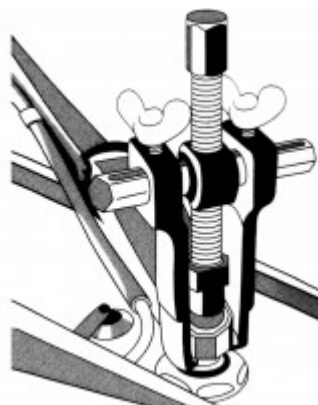

Универсальный комплект 2-плечих съемников рычагов стеклоочистителя, 6 шт

Номер товара: 700.1242

Европейский товарный код: 4042146270776

Специальная цена: 82,50 € *

Описание

- двуплечный/четыреплечный
- с двумя парами рычагов - очень тонкими и различной ширины
- идеально подходит для снятия рычага стеклоочистителя
- шпindelъ съемника для аккуратного упора на вал рычага
- по желанию можно использовать широкий или узкий рычаг
- центрирующее острие на шарикоподшипниках
- с узким основанием для работы в условиях ограниченного пространства
- предотвращает повреждения кузова и рычага стеклоочистителя
- внешний шестигранный привод 13,0 мм
- специальная инструментальная сталь

Характеристики

Высота упаковки, мм:	48
Длина упаковки, мм:	167
Ширина упаковки, мм:	123
вес, г:	690
материал 1:	Лучшая хром-ванадиевая сталь
предметов в комплекте:	6
привод с внешним шестигранником, мм:	13
содержимое упаковки:	1
функциональные принадлежности - 1:	механические