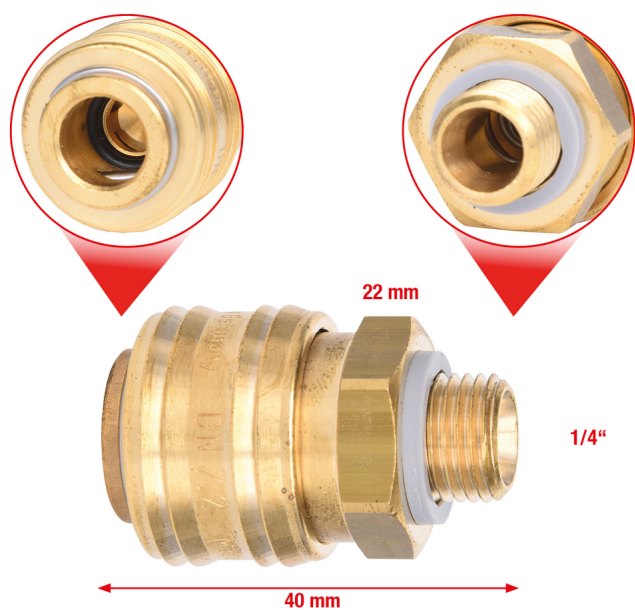

Латунная муфта с внешней резьбой

Номер товара: 515.3480

Европейский товарный код: 4042146173657

Специальная цена: 9,00 € *

Описание

- обслуживается одной рукой
- самогерметизируется при сцеплении
- корпус из латуни
- номинальная ширина 7,2 мм

Характеристики

Высота упаковки, мм:	26
Длина упаковки, мм:	118
Ширина упаковки, мм:	142
вес, г:	70
длина, мм:	40
материал 1:	латунь
размер внешней резьбы:	1/4"
размер ключа SW, мм:	22
содержимое упаковки:	1