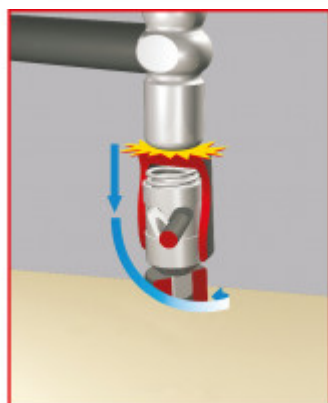

- переключающийся
- четырехгранный привод согласно DIN 3120 / ISO 1174 с шариковым стопором
- ударом молотка обеспечивается поворот отвертки на 1/4 (параболический механизм)
- оптимальная подача
- нет опасности выскальзывания острия биты
- для ослабления плотных винтовых соединений
- идеально подходит для автомобилей
- включая наиболее распространенные силовые биты и адаптеры для силовых бит
- специальная инструментальная сталь
- в жестком пластиковом чемодане

Характеристики

Высота упаковки, мм:	52
Длина упаковки, мм:	235
Ширина упаковки, мм:	141
вес, г:	1000
защита от самопроизвольного разматывания:	нет
материал 1:	специальная инструментальная сталь
норма:	DIN 3120, ISO 1174
предметов в комплекте:	11
содержимое упаковки:	1
функциональные принадлежности - 1:	переключаемый
четырёхгранный привод, дюймов:	1/2"