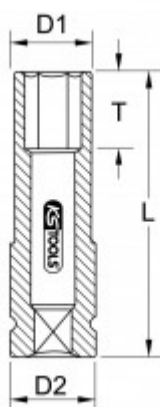

Комплект силовых торцовых головок для алюминиевых дисков SlimPOWER, экстрадлинных, 3 шт, 1/2", 17, 19, 21 мм

Номер товара: 515.0622

Европейский товарный код: 4042146588772

Специальная цена: 98,00 € *

Описание

- очень прочная конструкция
- специально для монтажа и демонтажа колес
- 6-гранный
- внутренний четырехгранник согласно DIN 3121 / ISO 1174
- длинная конструкция
- для машинного обслуживания
- с пластиковой оболочкой для защиты от повреждений алюминиевых дисков при работе
- с пластиковой накладкой для защиты поверхности колесных винтов
- сменная пластиковая втулка
- цветовая кодировка в зависимости от ширины зева ключа
- фосфатированная поверхность
- хром-молибденовый сплав

Характеристики

| | |
|--------------------------------|-------------------------------|
| Высота упаковки, мм: | 48 |
| Длина упаковки, мм: | 151 |
| Ширина упаковки, мм: | 192 |
| вес, г: | 1300 |
| материал 1: | хром-молибденовая сталь Super |
| норма: | ISO 1174, DIN 3121 |
| предметов в комплекте: | 3 |
| профиль 1: | 6-гранник |
| содержимое упаковки: | 1 |
| четырёхгранный привод, дюймов: | 1/2" |

Состоит из

| Номер товара | Количество | Товар | Рекомендуемая розничная цена: (без НДС.) | |
|--------------|------------|---|--|-----------|
| 515.0617 | 1 x |  | Силовая торцовая головка SlimPOWER для алюминиевых колесных дисков,... | 32,50 € * |
| 515.0618 | 1 x |  | Силовая торцовая головка SlimPOWER для алюминиевых колесных дисков,... | 37,50 € * |
| 515.0619 | 1 x |  | Силовая торцовая головка SlimPOWER для алюминиевых колесных дисков,... | 37,50 € * |