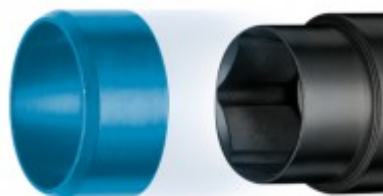

Комплект силовых торцовых головок для алюминиевых дисков SlimPOWER, экстрадлинных, 3 шт, 1/2", 17, 19, 21 мм

Номер товара: 515.0622

Европейский товарный код: 4042146588772

Специальная цена: 98,00 € *

Описание

- очень прочная конструкция
- специально для монтажа и демонтажа колес
- 6-гранный
- внутренний четырехгранник согласно DIN 3121 / ISO 1174
- длинная конструкция
- для машинного обслуживания
- с пластиковой оболочкой для защиты от повреждений алюминиевых дисков при работе
- с пластиковой накладкой для защиты поверхности колесных винтов
- сменная пластиковая втулка
- цветовая кодировка в зависимости от ширины зева ключа
- фосфатированная поверхность
- хром-молибденовый сплав

Характеристики

| | |
|--------------------------------|-------------------------------|
| Высота упаковки, мм: | 48 |
| Длина упаковки, мм: | 151 |
| Ширина упаковки, мм: | 192 |
| вес, г: | 1300 |
| материал 1: | хром-молибденовая сталь Super |
| норма: | ISO 1174, DIN 3121 |
| предметов в комплекте: | 3 |
| профиль 1: | 6-гранник |
| содержимое упаковки: | 1 |
| четырёхгранный привод, дюймов: | 1/2" |