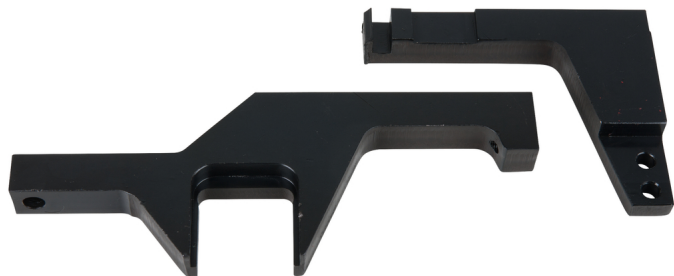

Инструмент для блокировки распределительного вала со стороны впуска (IN) (2)

Номер товара: 400.0852

Европейский товарный код: 4042146426500

Специальная цена: 134,50 € *

Описание

Характеристики

ОЕ-Code Mini:	11 9 540
Высота упаковки, мм:	15
Длина упаковки, мм:	165
Применение:	BMW, Mini, PSA
Ширина упаковки, мм:	150
вес, г:	812
код ОЕ:	11 9 540
предметов в комплекте:	2
содержимое упаковки:	1