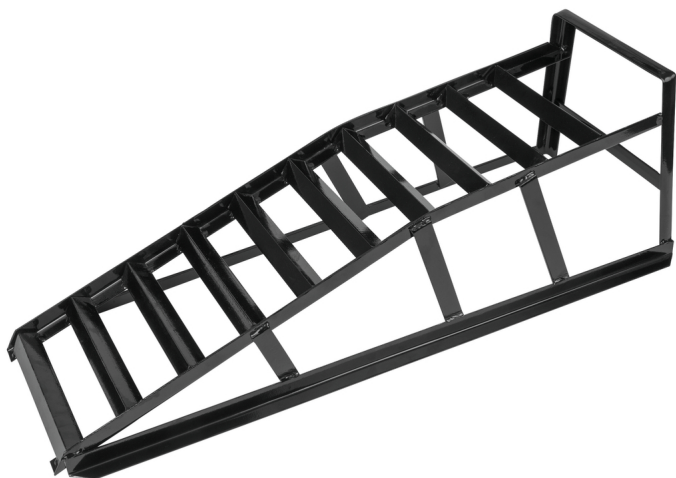

Въездная рампа для легковых автомобилей, ширина шины: 185 мм, поставка парами

Номер товара: 160.0314
Европейский товарный код: 4042146612200
Рекомендуемая розничная цена: 232,17 € *

Описание

- надежно сваренная устойчивая стальная конструкция, покрытая лаком
- для использования в различных условиях
- выдерживает нагрузку до 1 т поштучно или до 2 т в паре
- конструкция для ширины шин 185 мм
- поставляются парами
- для всех распространенных легковых автомобилей и фургонов малой грузоподъемности

Характеристики

Высота упаковки, мм:	340
Длина упаковки, мм:	891
Ширина упаковки, мм:	337
вес, г:	5200
высота, мм:	265
длина, мм:	950
макс. несущая способность / 1 шт, кг:	1.000 kg
макс. несущая способность / 2 шт, кг:	2.000 kg
макс. ширина покрышки, мм:	185 mm
материал 1:	сталь
содержимое упаковки:	2
ширина, мм:	290