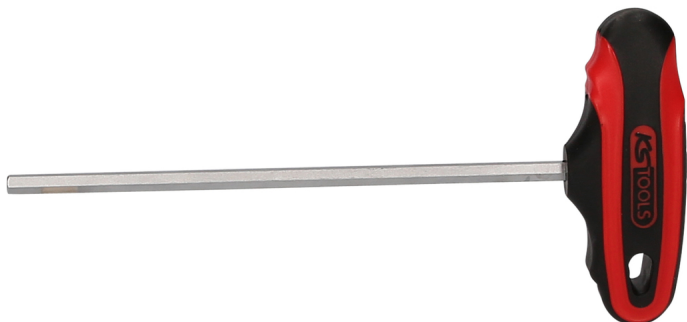

Штифтовой ключ с внутренним шестигранником и Т-образной рукояткой

Номер товара: 158.8035

Европейский товарный код: 4042146119501

Рекомендуемая розничная цена: 7,71 € *

Описание

- с двухкомпонентной рукояткой
- сплошная закалка
- вороненое острие
- матовая хромированная поверхность
- специальная инструментальная сталь

Характеристики

Высота упаковки, мм:	22
Длина упаковки, мм:	197
Ширина упаковки, мм:	92
вес, г:	100
длина детали L2, мм:	150
длина части L3, мм:	100.0
материал 1:	лучшая хром-ванадиевая сталь, блестящее хромированное покрытие
общая длина L1, мм:	185.0
профиль 1:	внутренний шестигранник
профиль 2:	метрическая система измерений
рукоятка:	T-образная ручка
с отверстием:	Нет
содержимое упаковки:	1
функциональные принадлежности - 1:	сплошная закалка
ширина ключа, мм:	5,0