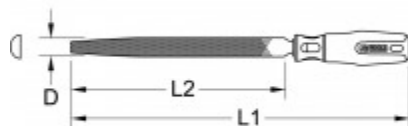

Полукруглый напильник

Номер товара: 157.0105-E

Европейский товарный код: 4042146380536

Специальная цена: 10,00 € *

Описание

- DIN 7261, форма E
- с двухкомпонентной рукояткой
- специальная инструментальная сталь

Характеристики

Высота упаковки, мм:	40
Длина упаковки, мм:	382
Ширина упаковки, мм:	68
вес, г:	230
диаметр D:	20.0
длина детали L2, мм:	200.0
материал 1:	специальная инструментальная сталь
насечка:	2
норма:	DIN 7261 Form E
общая длина L1, мм:	315.0
полотно напильника:	161.0105
рукоятка:	2-компонентная рукоятка
содержимое упаковки:	1
форма:	форма E