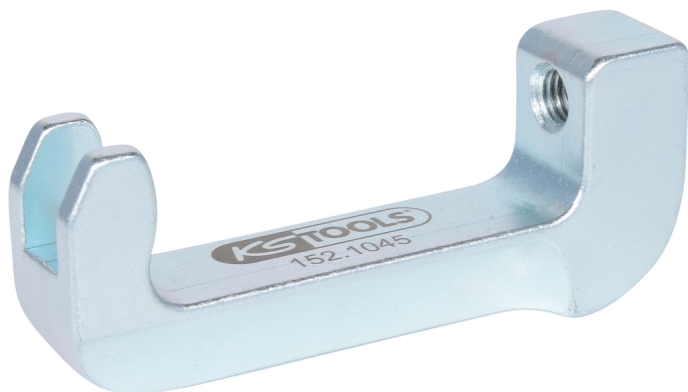

## Съемный захват для инжекторов для CDI-двигателей

Номер товара: 152.1045

Европейский товарный код: 4042146232644

Рекомендуемая розничная цена: 180,75 € \*

### Описание

### Характеристики

Высота упаковки, мм:	29
Длина упаковки, мм:	107
Ширина упаковки, мм:	48
вес, г:	340
общий диапазон применения:	для пригоревших инжекторов из головки блока цилиндров
содержимое упаковки:	1