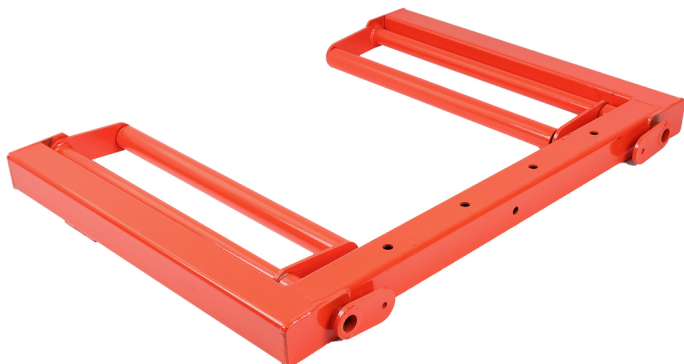

Горизонтальная рама

Номер товара: 160.1200-R003P

Европейский товарный код: 4042146996522

Рекомендуемая розничная цена: 1 823,66 € *

Описание

Характеристики

вес, г: 42500
содержимое упаковки: 1

Подходит для

Номер товара	Товар	Рекомендуемая розничная цена: (без НДС.)
160.1200	 Гидравлический подъемник колеса performance, 700 кг	685,00 € *