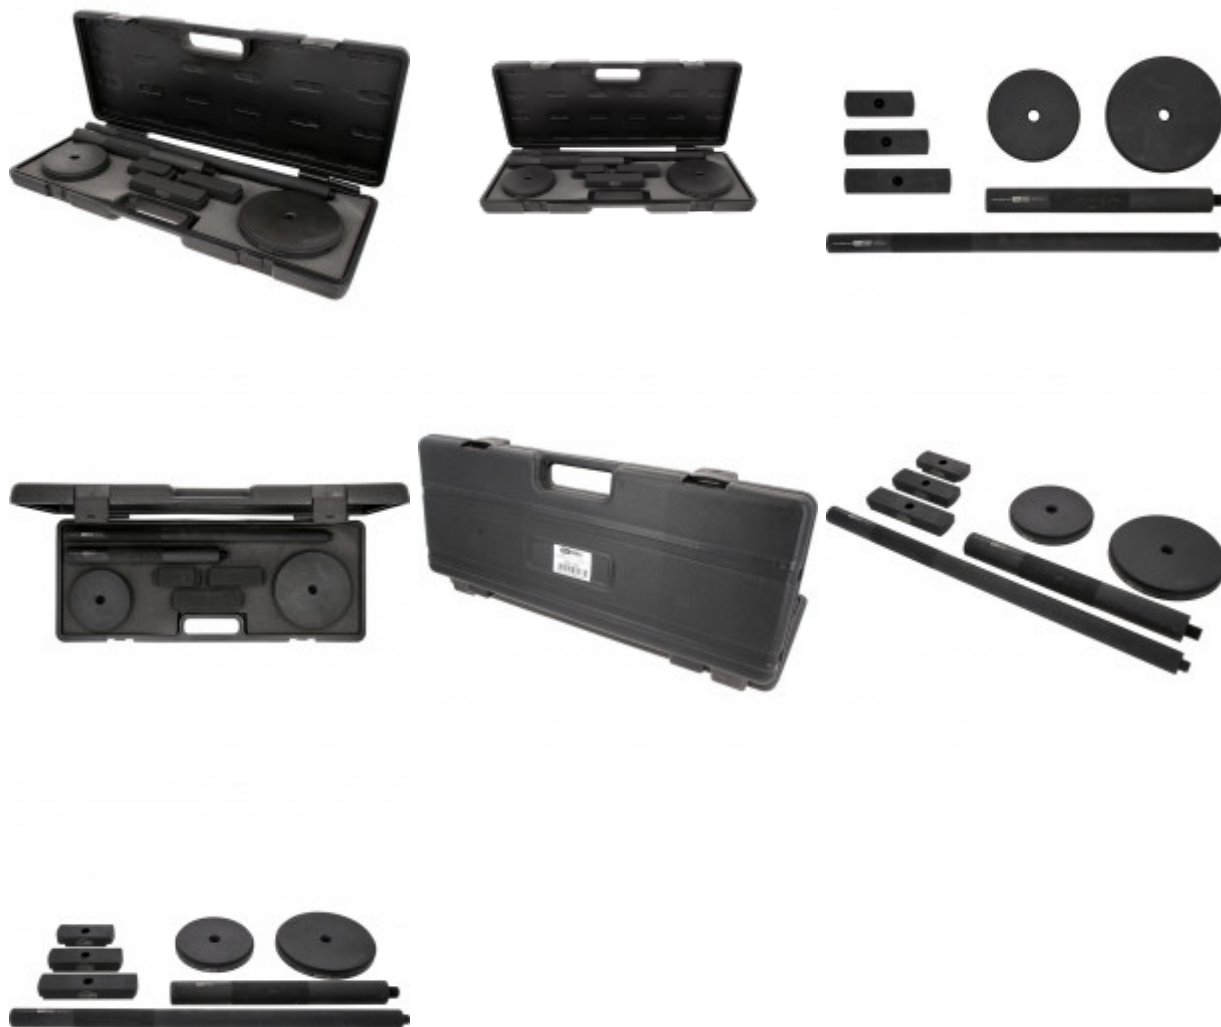

## Комплект инструментов для подшипников колес, для BPW, 7 шт.

Номер товара: 460.1300

Европейский товарный код: 4042146982631

Специальная цена: 426,00 € \*

### Описание

- для квалифицированного монтажа и демонтажа вкладышей подшипников
- надежная кованая конструкция
- специальная инструментальная сталь
- в жестком пластиковом чемодане

**Область применения / для:**  
подшипник колес 33213 и 33118

### Характеристики

<b>Высота упаковки, мм:</b>	245
<b>Длина упаковки, мм:</b>	130
<b>Применение:</b>	BPW
<b>Ширина упаковки, мм:</b>	580
<b>вес, г:</b>	10000
<b>предметов в комплекте:</b>	7
<b>содержимое упаковки:</b>	1